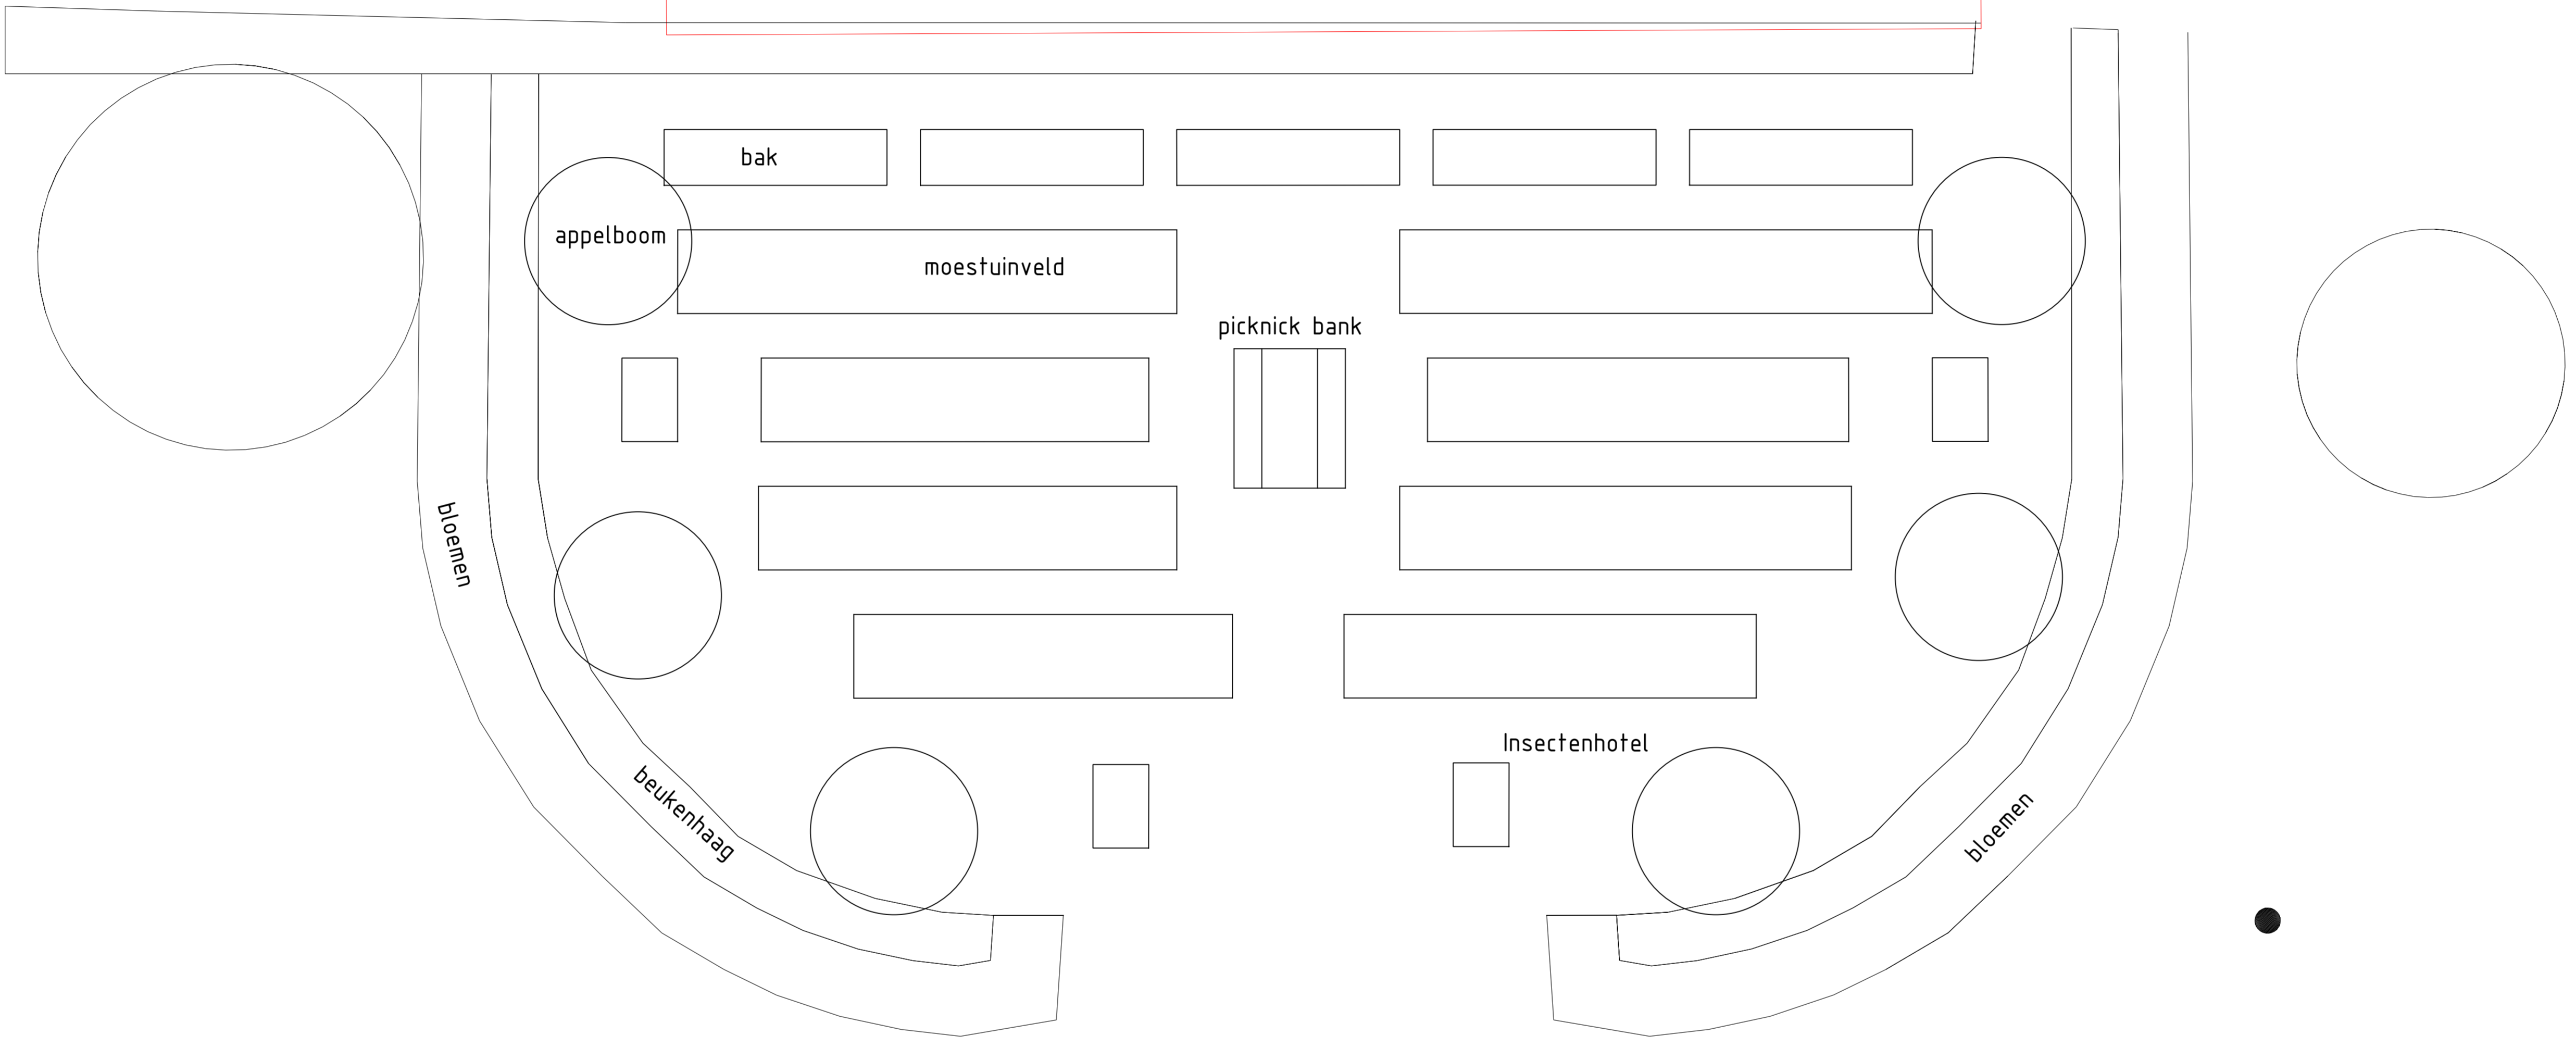

school

1:200

de Klamp