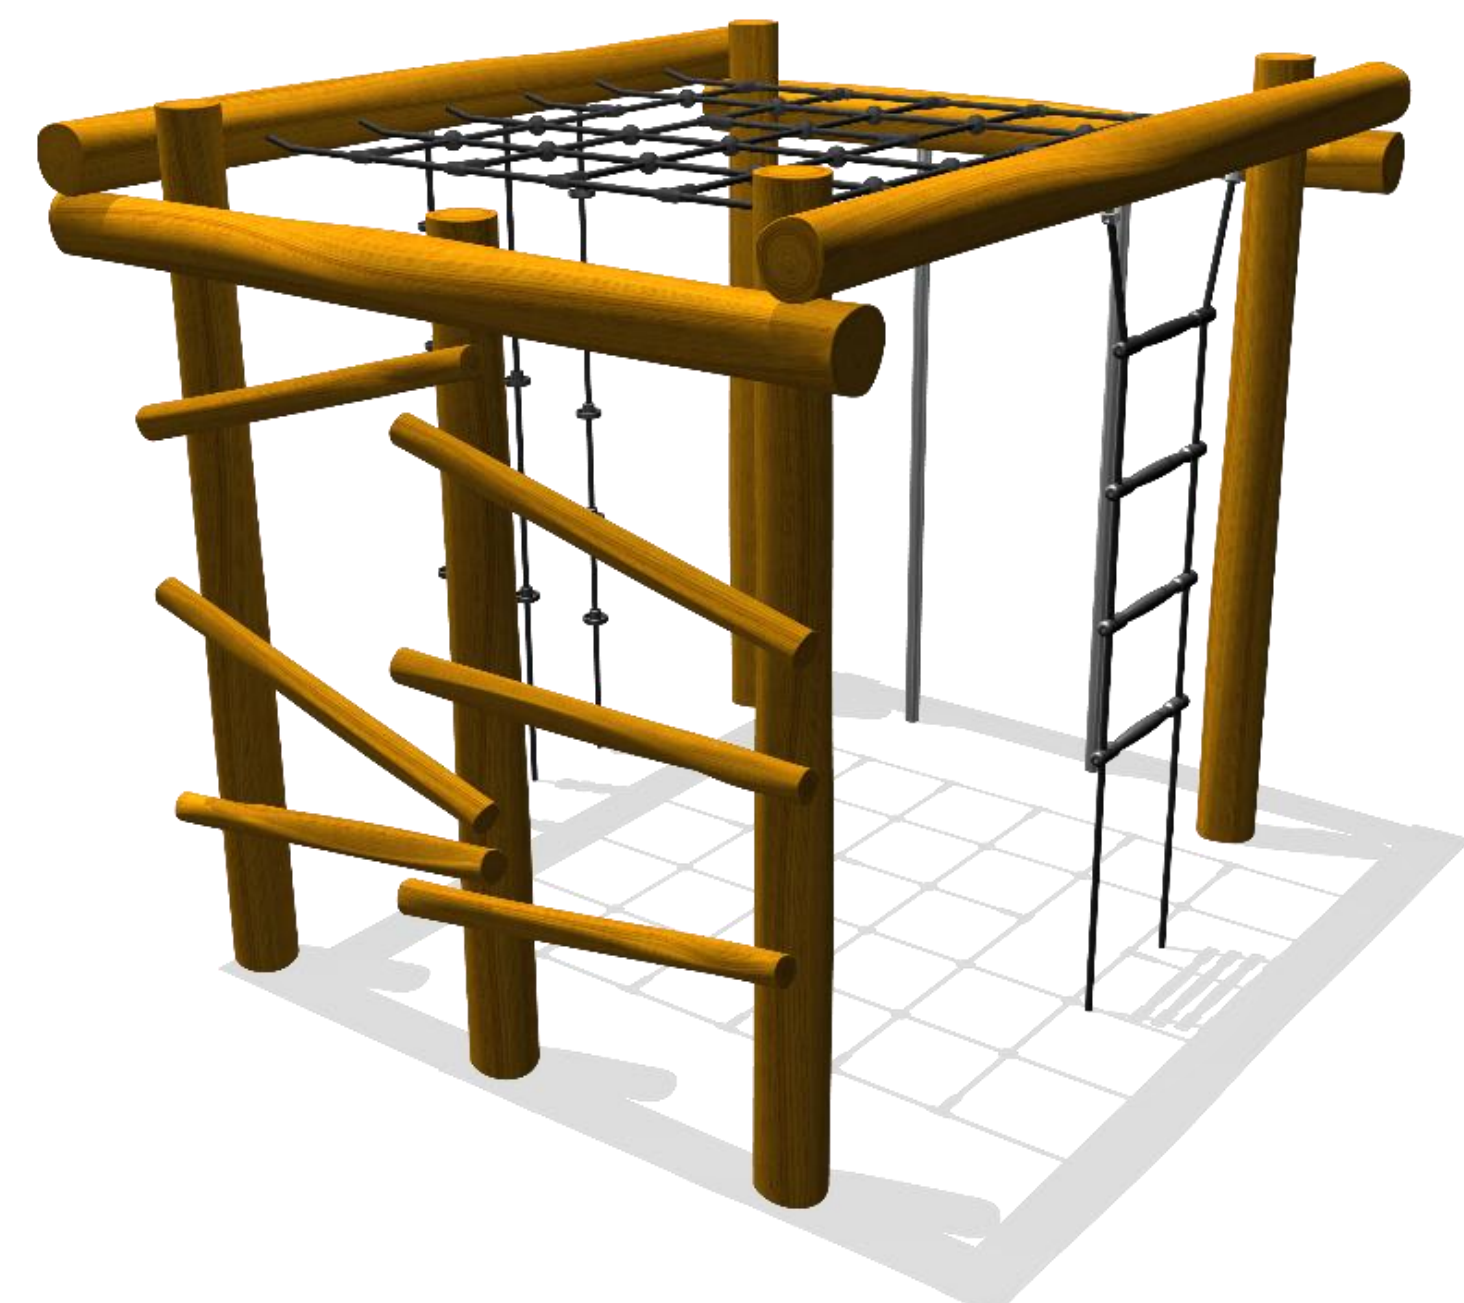

SPEELPLAATS BUITENHOF, RUINERWOLD

Klimkubus

Vogelnestschommel

Steltenpad

Glijbaan 1.5 m

Duikel duo

Veerwip Vlinder

Speelhuisje

Zwerfkeien

Crossbaan