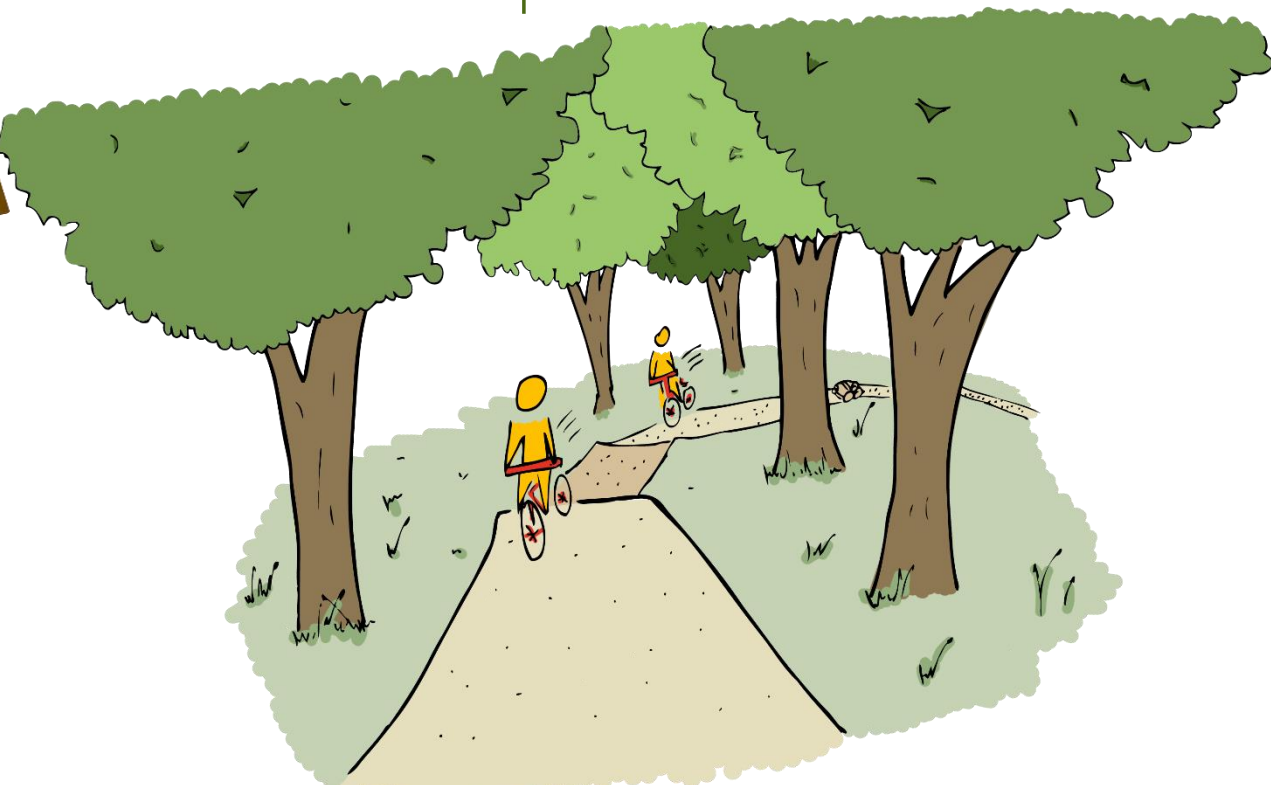

SPEELPLAATS BUITENHOF, RUINERWOLD

Klimkubus

Vogelnestschommel

Steltenpad

Glijbaan 1.5 m

Duikel duo

Veerwip Vlinder

Speelhuisje

Zwerfkeien

Crossbaan