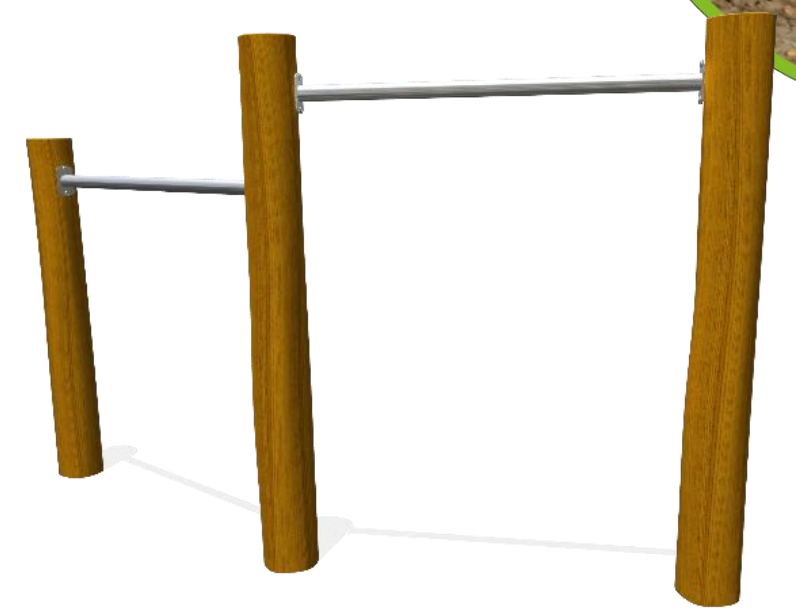

SPEELPLAATS BUITENHOF, RUINERWOLD

Klimkubus

Vogelnestschommel

Steltenpad

Glijbaan 1.5 m

Duikel duo

Veerwip Vlinder

Speelhuisje

Zwerfkeien

Crossbaan