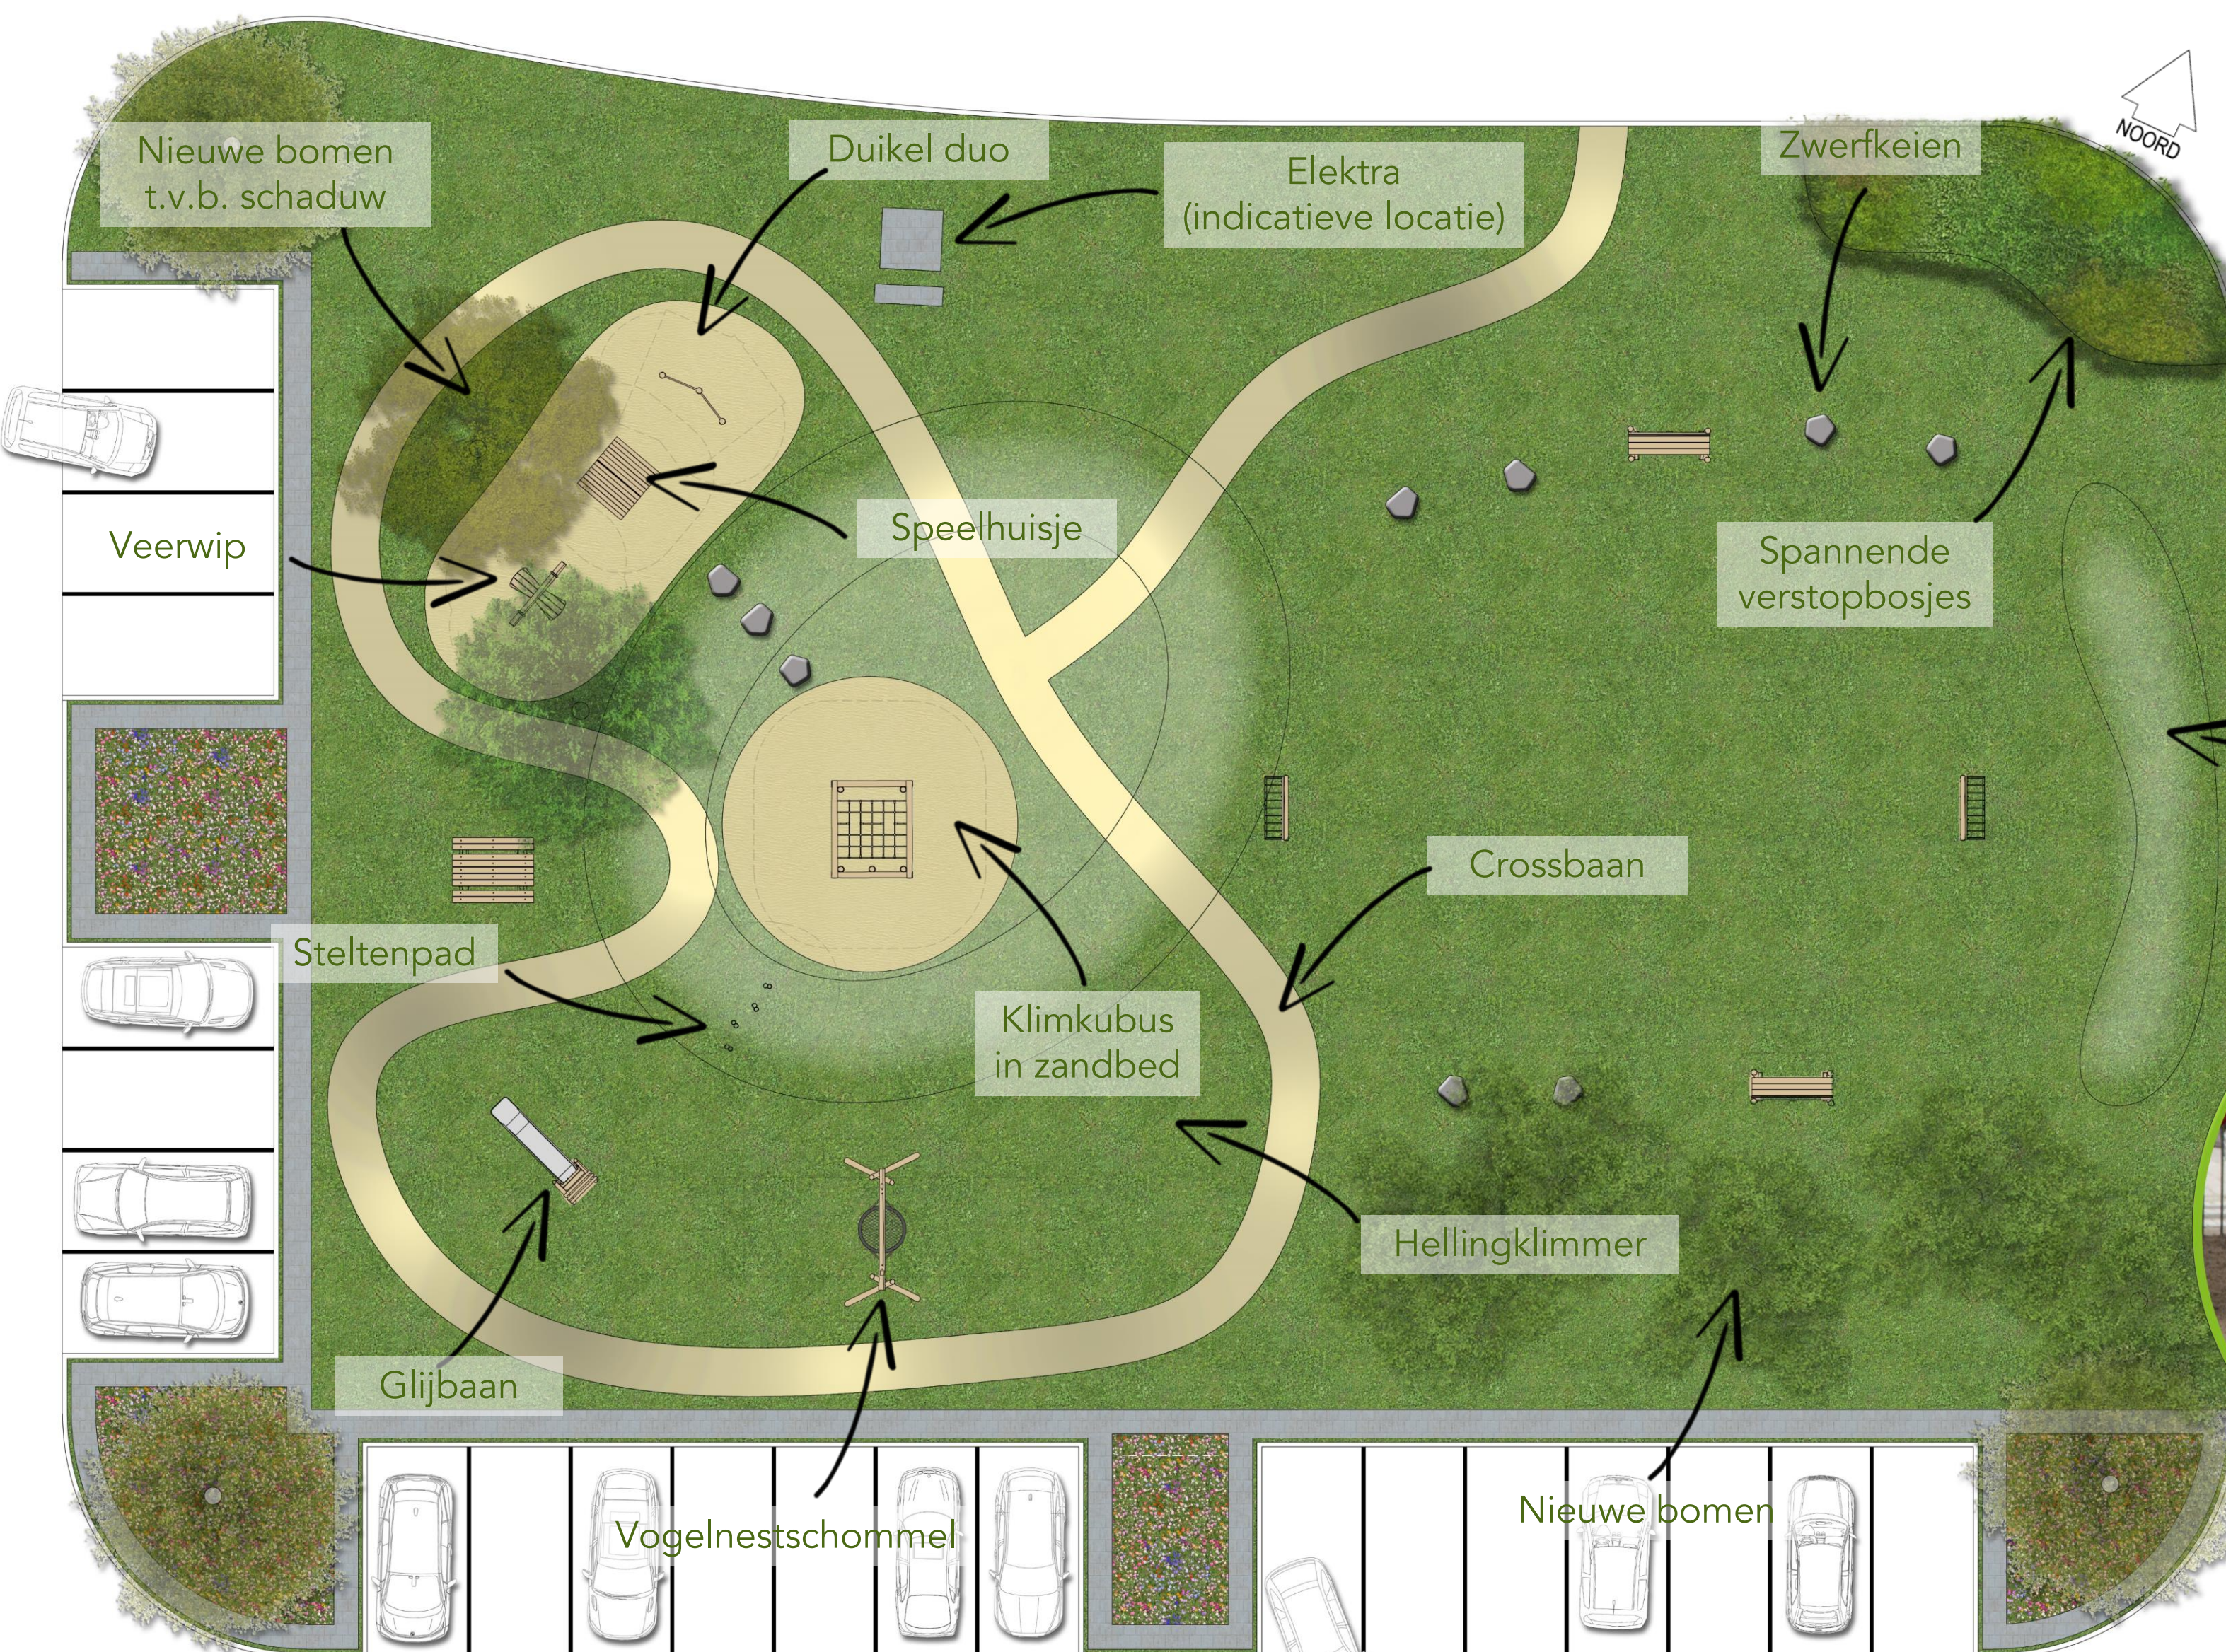

SPEELPLAATS BUITENHOF, RUINERWOLD

Klimkubus

Vogelnestschommel

Steltenpad

Glijbaan 1.5 m

Duikel duo

Veerwip Vlinder

Speelhuisje

Zwerfkeien

Crossbaan