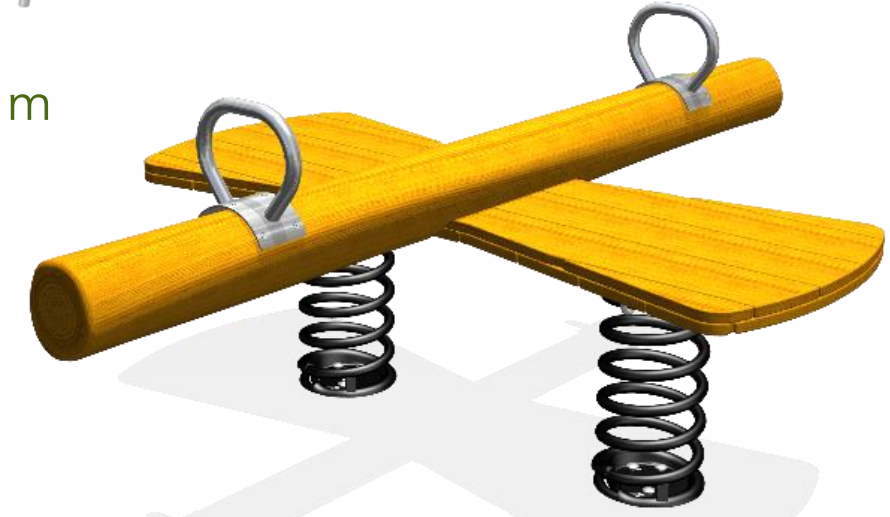

SPEELPLAATS BUITENHOF, RUINERWOLD

Klimkubus

Vogelnestschommel

Steltenpad

Glijbaan 1.5 m

Duikel duo

Veerwip Vlinder

Speelhuisje

Zwerfkeien

Crossbaan