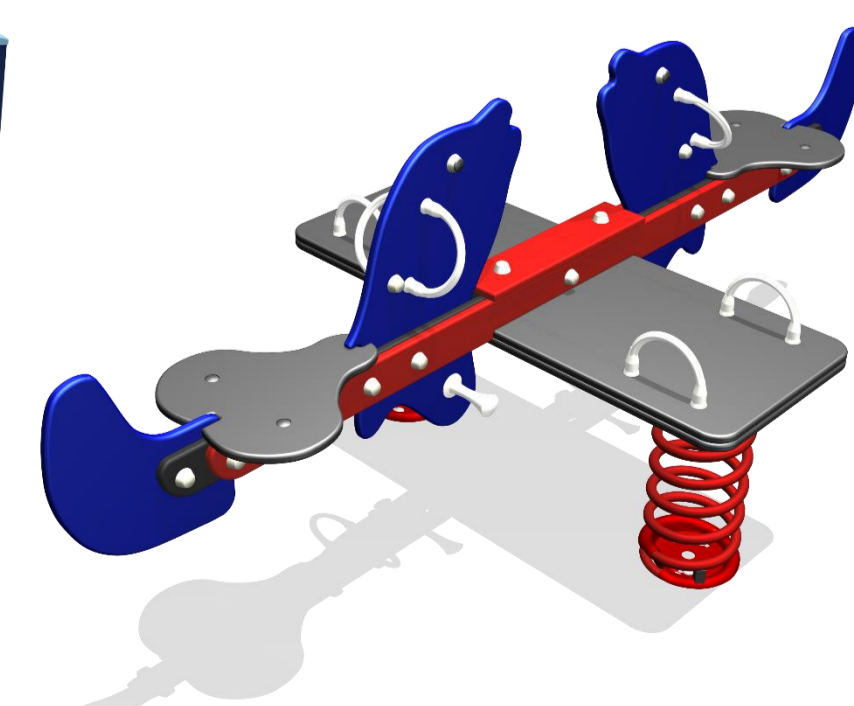

# SPEELPLAATS DE KAMP, HOLWERD

1. Klimklautertoestel

4. Kabelbaan

6. Vogelnest schommel

7. Picknickset

8. Parkbank

9. Hinkelbaan

10. Kruipbuis

2. Draaimolen

3. Duikeltrio

5. Dolfijn plateauwip

14. Schommel

13. Wilgentunnel

12. Tractor

11. Geleerde tegels