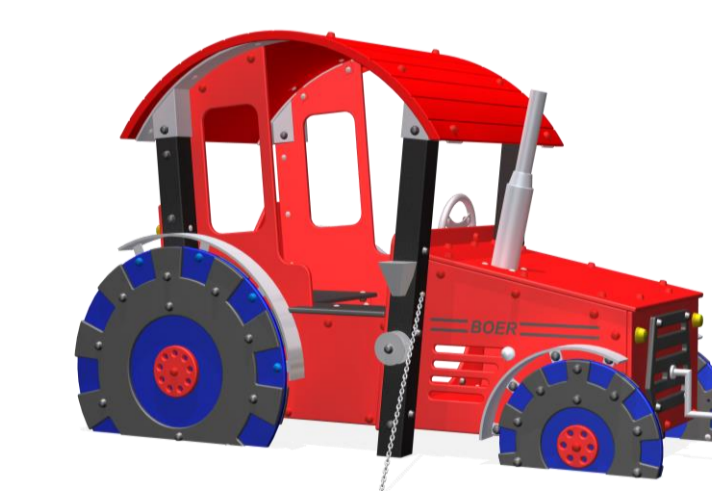

# SPEELPLAATS DE KAMP, HOLWERD

1. Klimklautertoestel

4. Kabelbaan

6. Vogelnest schommel

7. Picknickset

8. Parkbank

9. Hinkelbaan

10. Kruipbuis

2. Draaimolen

3. Duikeltrio

5. Dolfijn plateauwip

14. Schommel

13. Wilgentunnel

12. Tractor

11. Geleerde tegels