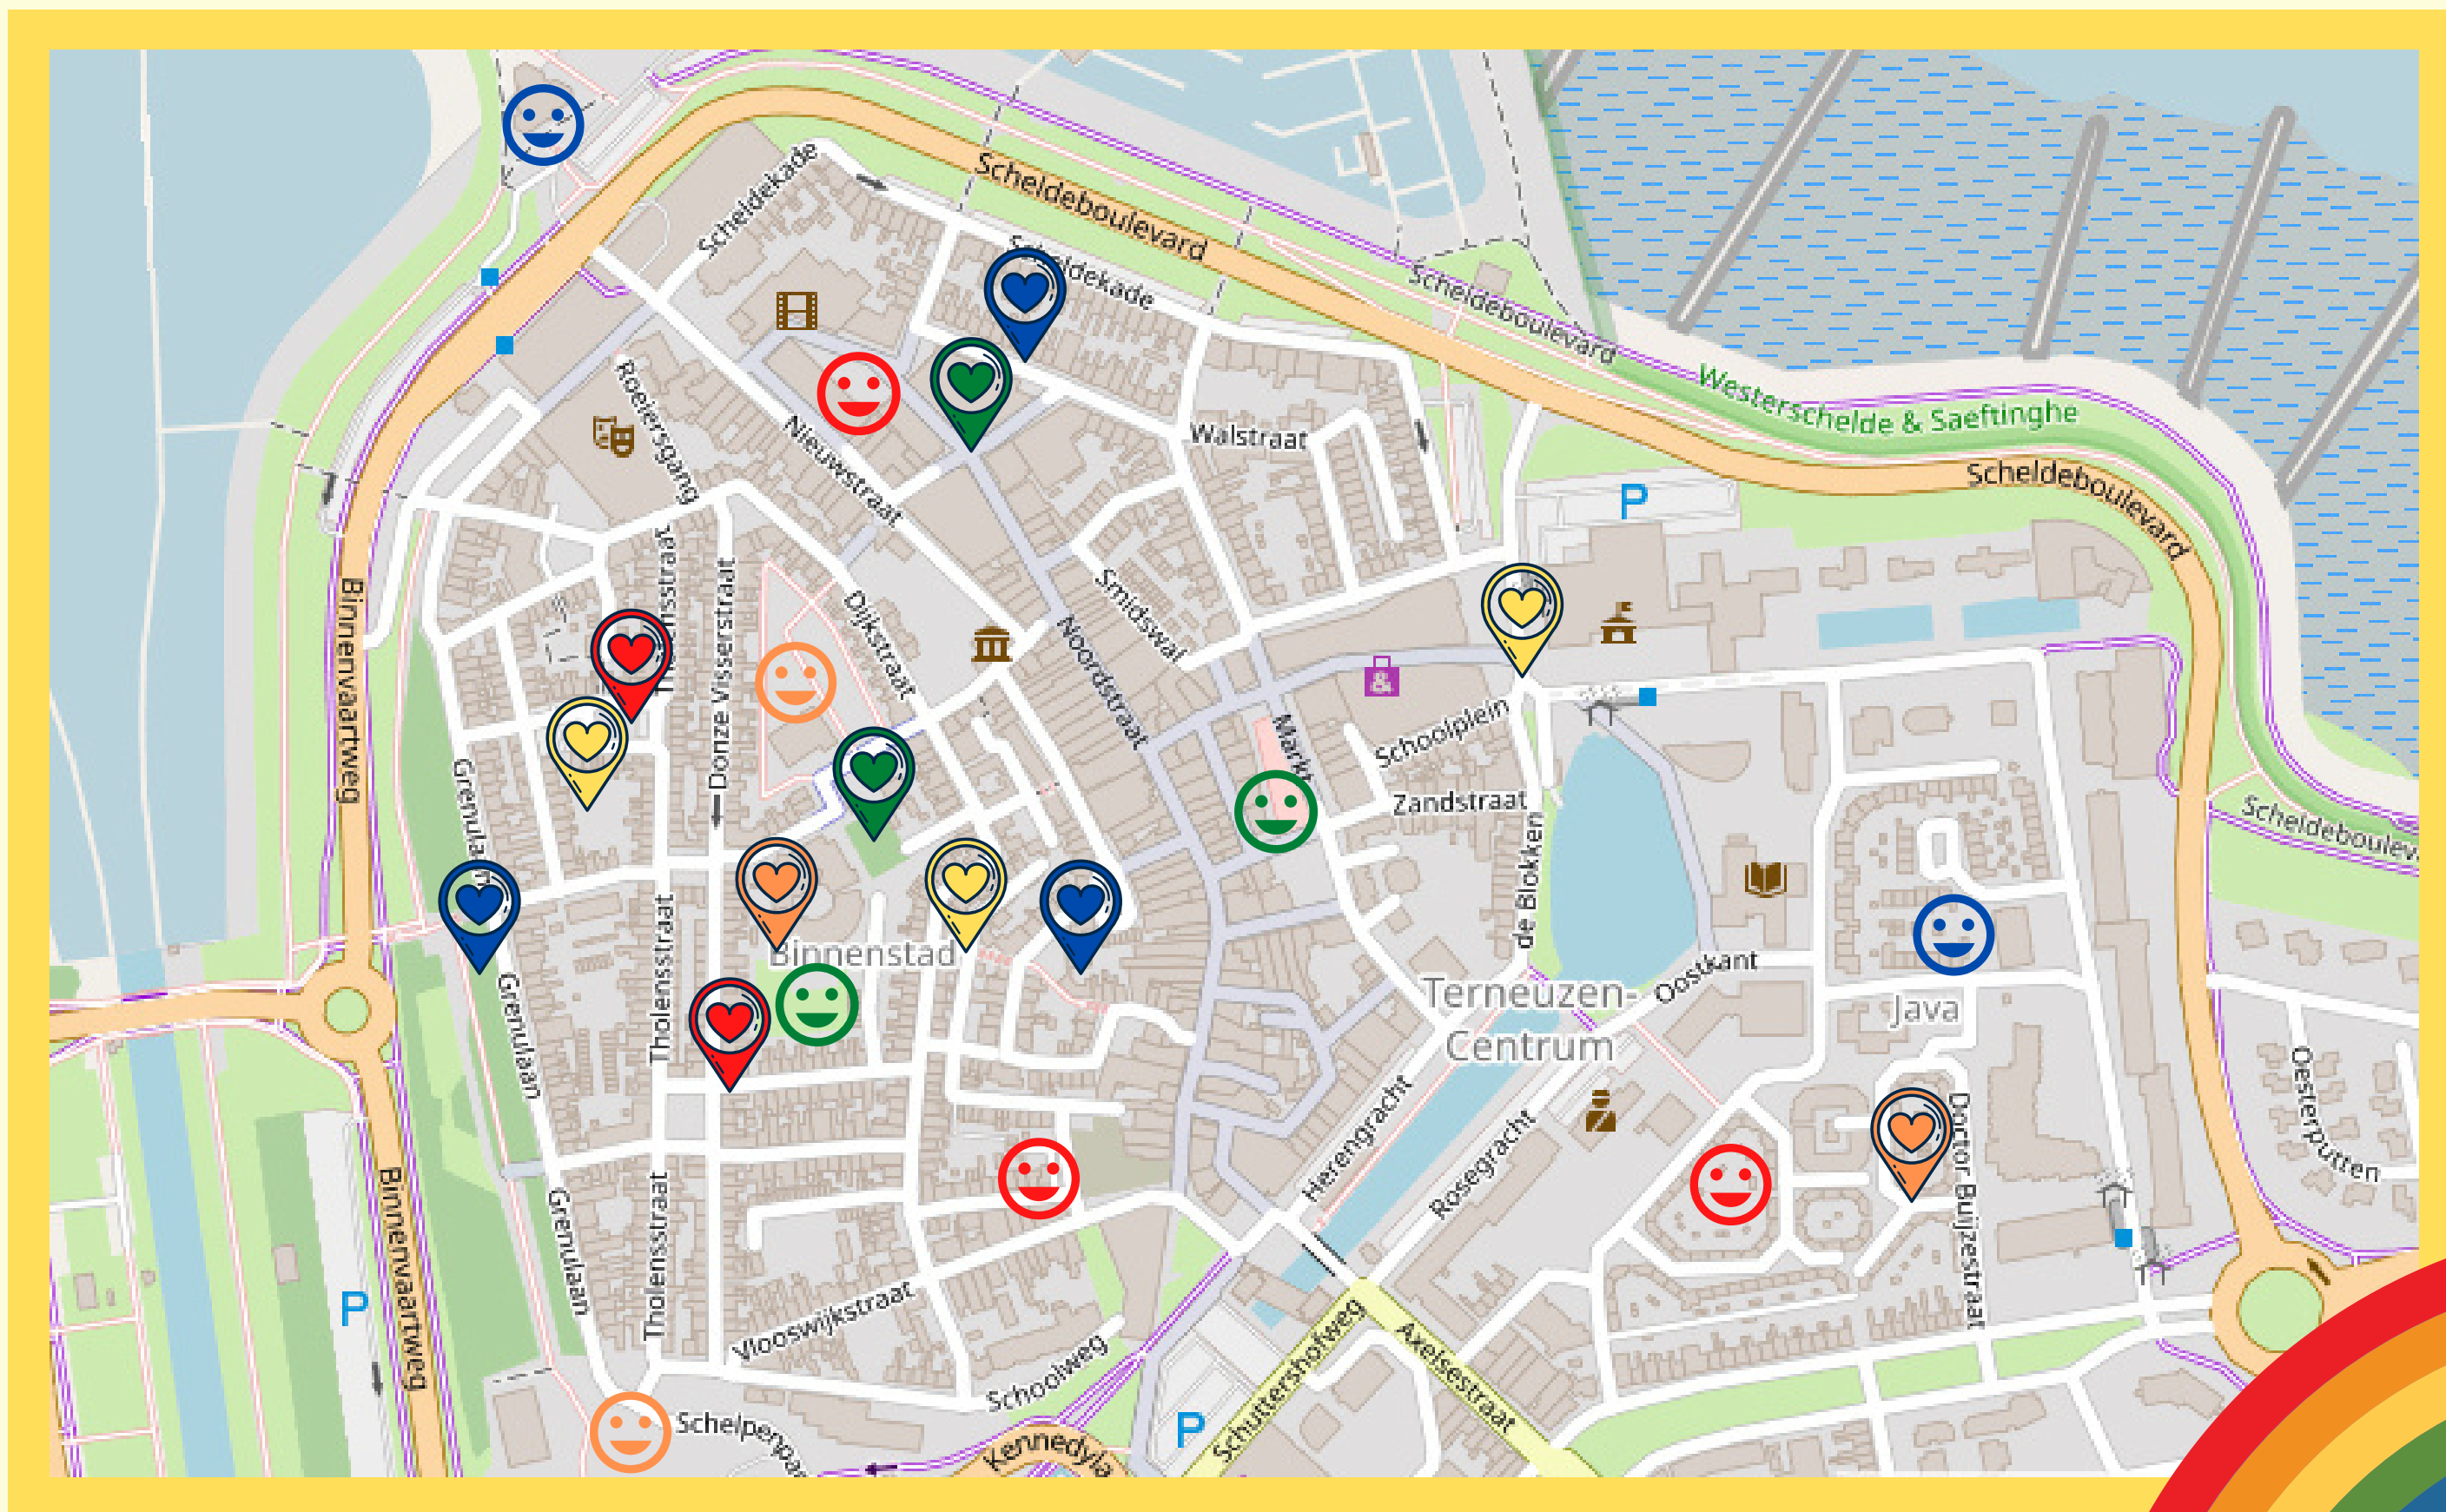

SPELEN IN DE BINNENSTAD

ZOEK & SPEEL

Vind jij alle nieuwe en bestaande speelplekken in het centrum van Terneuzen?

SPELEN IN DE BINNENSTAD

De nieuwe en bestaande speelplekken in de binnenstad van Terneuzen maken een leuke speelroute. De smileys op de kaart geven het grootste deel van de bestaande speelplekken aan. De hartjes geven de nieuwe of aangepaste plekken weer. Vind jij ze allemaal?

Hoek
Donzevisser-
straat

Huizingaplein

Burgemeester
Geillstraat

schoolplein
Triangel

Lange Kerkstraat

Koning
Willem I-
park

Nieuwediep-
straat

Stadhuisplein

Willibrordusplein

Hoek
Dr. Buijzestraat

vanaf Huizingaplein
richting Jozinastraat

Plein ABC-complex