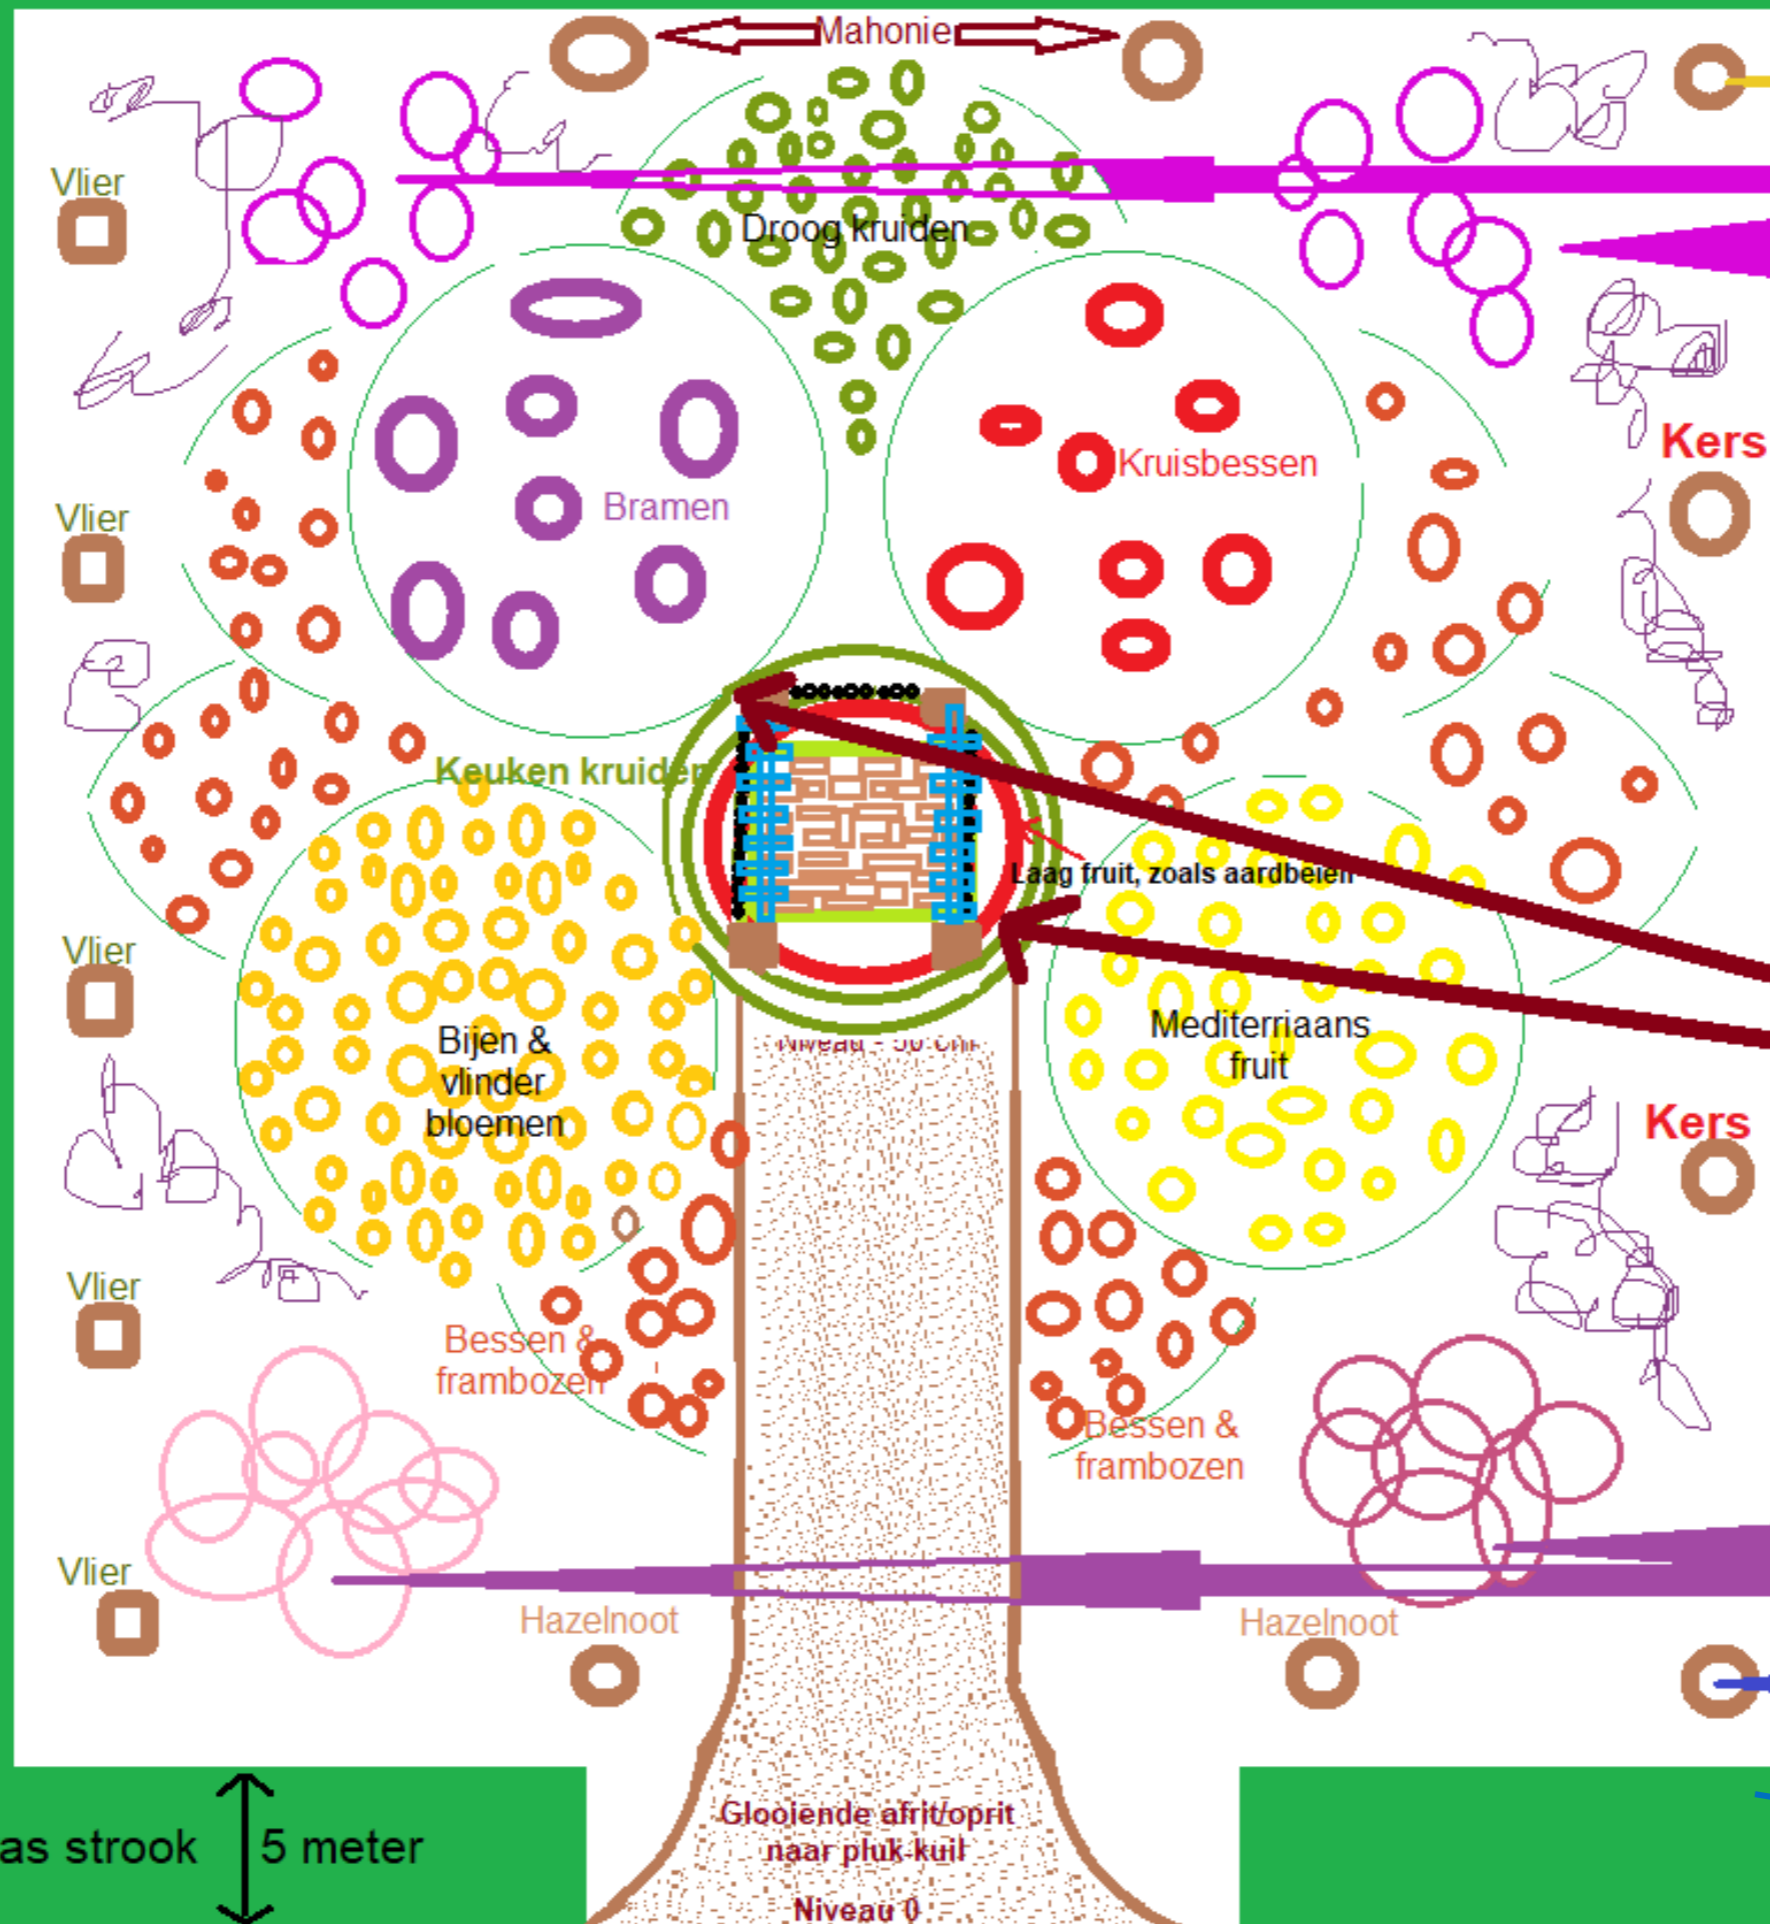

Sloot met 6
Perenbomen

Wit/gele pruimen

Lila seringen

Terras/grasstene

Boomschors

Pergola, voor klimplanten & schaduw

Palen voor ondersteuning

Paaltjes tegen verhoging

Blauwe, witte druiven & HOP klimend tegen de pergola

Bodembedekking: Brunel voor mens en bij.

Vlinderstruiken

Blauwe pruimen

Gras strook 5 meter