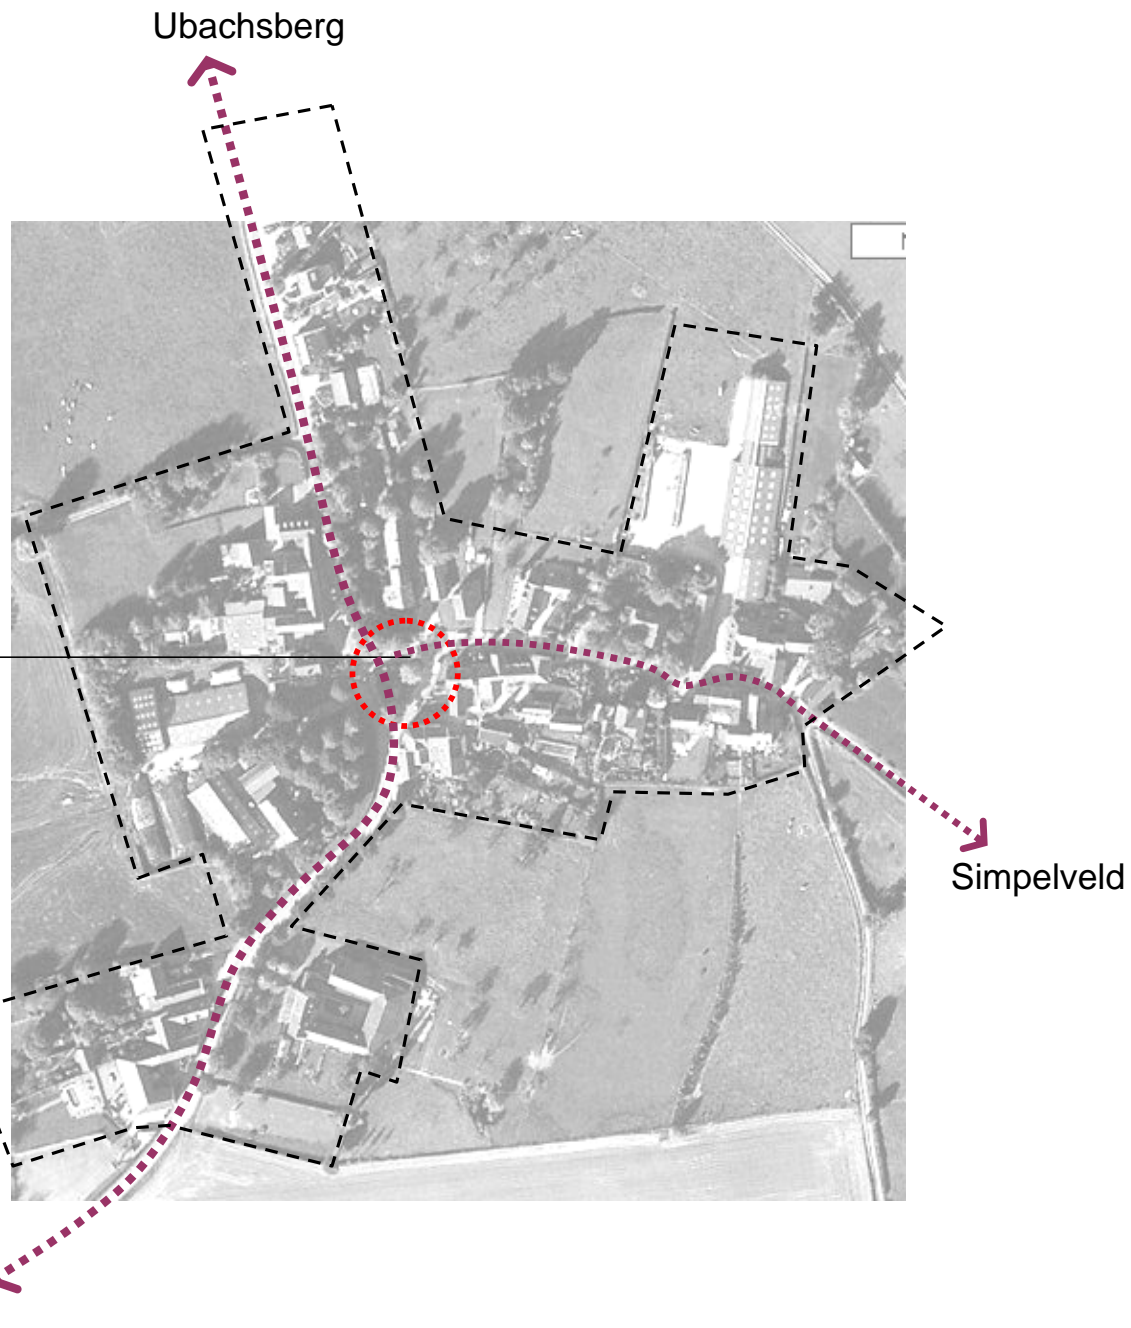

SITUATIE

Het plein ligt in het centrum en vormt het hart van het dorpje.

Daarnaast is het een plek waar drie gemeentes bij elkaar komen

- Voerendaal
- Simpveld
- Gulpen-Wittem

PUTPLEIN

Eys

CONCEPT

Het Put plein in Trintelen is het hart van het dorpje. Hier staan belangrijke symbolen die het dorp en de bewoners ervan met elkaar verbinden. Aan deze symbolen zijn ook evenementen gekoppeld;

- de **PUT** in 1982 herbouwd
- de **JUNI Boom**
- het **KRUIS**

Put feest
Jonkheid
Pronk

Daarnaast staan twee hele mooie bomen op de hoekpunten.

CONCEPT

De symbolen staan nu op het plein en in de buurt daarvan.

PLATTEGROND

HET "LIJNENSPEL"

De beukenhaag en de kundersteen overlappen zich als een schil. Het geeft een beschermend gevoel voor dit middelpunt van het dorpje Trintelen.

De verharding bij de ingang en het pad naar de juni-boom zijn versierd (zie foto voorbeeld). Zo accentueer je de ingang en de Juni-boom.

VISUALISATIE

SNEDE A-A

Door de ronde vorm van de keer muur (kundersteen) en de taps lopende hoek word de focus gelegd op het kruis. Door vervolgens ook nog te werken met trapjes word het geheel een soort "apsis".