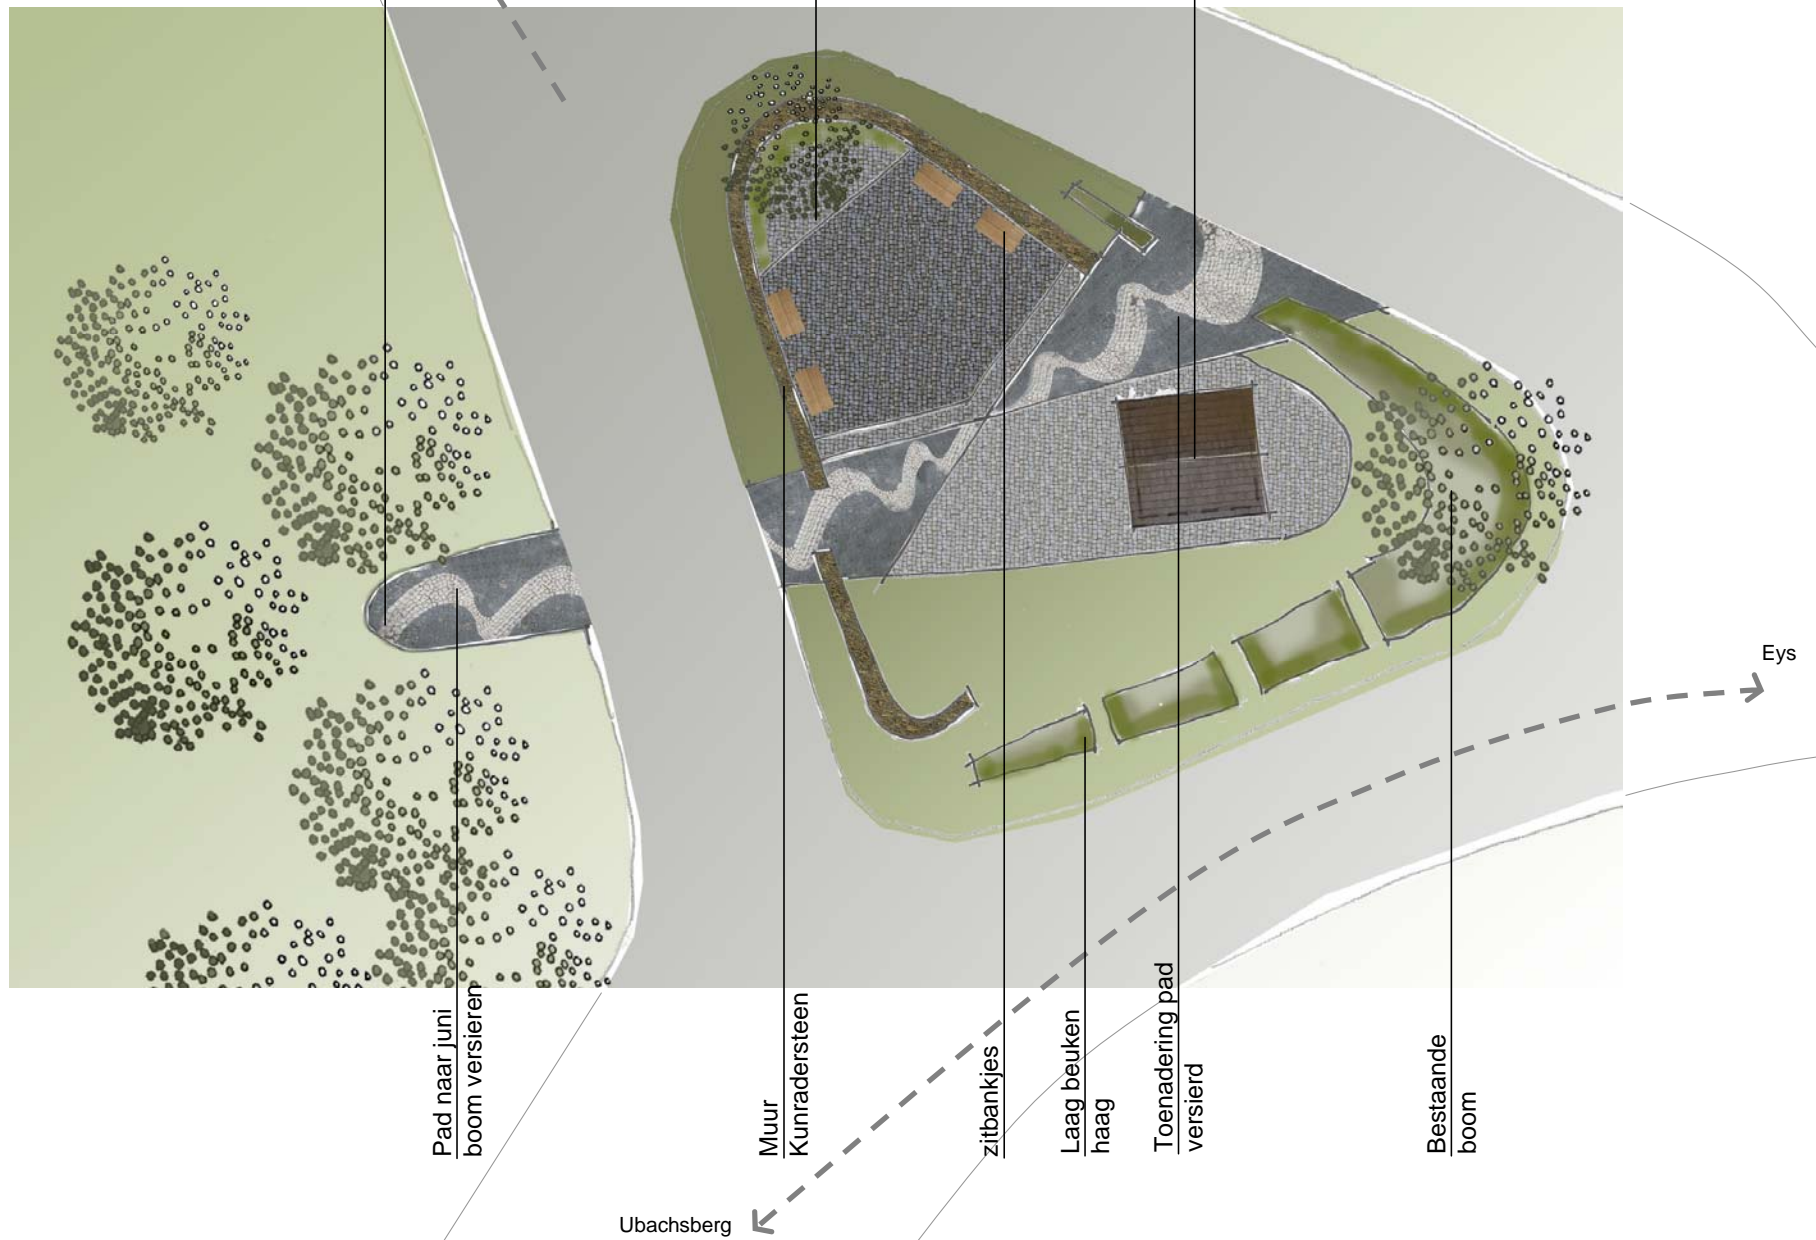

SITUATIE

Het plein ligt in het centrum en vormt het hart van het dorpje.

Daarnaast is het een plek waar drie gemeentes bij elkaar komen

- Voerendaal
- Simpveld
- Gulpen-Wittem

PUTPLEIN

Eys

CONCEPT

Het Put plein in Trintelen is het hart van het dorpje. Hier staan belangrijke symbolen die het dorp en de bewoners ervan met elkaar verbinden. Aan deze symbolen zijn ook evenementen gekoppeld;

- de **PUT** in 1982 herbouwd
- de **JUNI Boom**
- het **KRUIS**

Put feest
Jonkheid
Pronk

Daarnaast staan twee hele mooie bomen op de hoekpunten.

CONCEPT

De symbolen staan nu op het plein en in de buurt daarvan.

PLATTEGROND

HET "LIJNENSPEL"

De beukenhaag en de kundersteen overlappen zich als een schil. Het geeft een beschermend gevoel voor dit middelpunt van het dorpje Trintelen.

De verharding bij de ingang en het pad naar de juni-boom zijn versierd (zie foto voorbeeld). Zo accentueer je de ingang en de Juni-boom.

VISUALISATIE

SNEDE A-A

Door de ronde vorm van de keer muur (kundersteen) en de taps lopende hoek word de focus gelegd op het kruis. Door vervolgens ook nog te werken met trapjes word het geheel een soort "apsis".