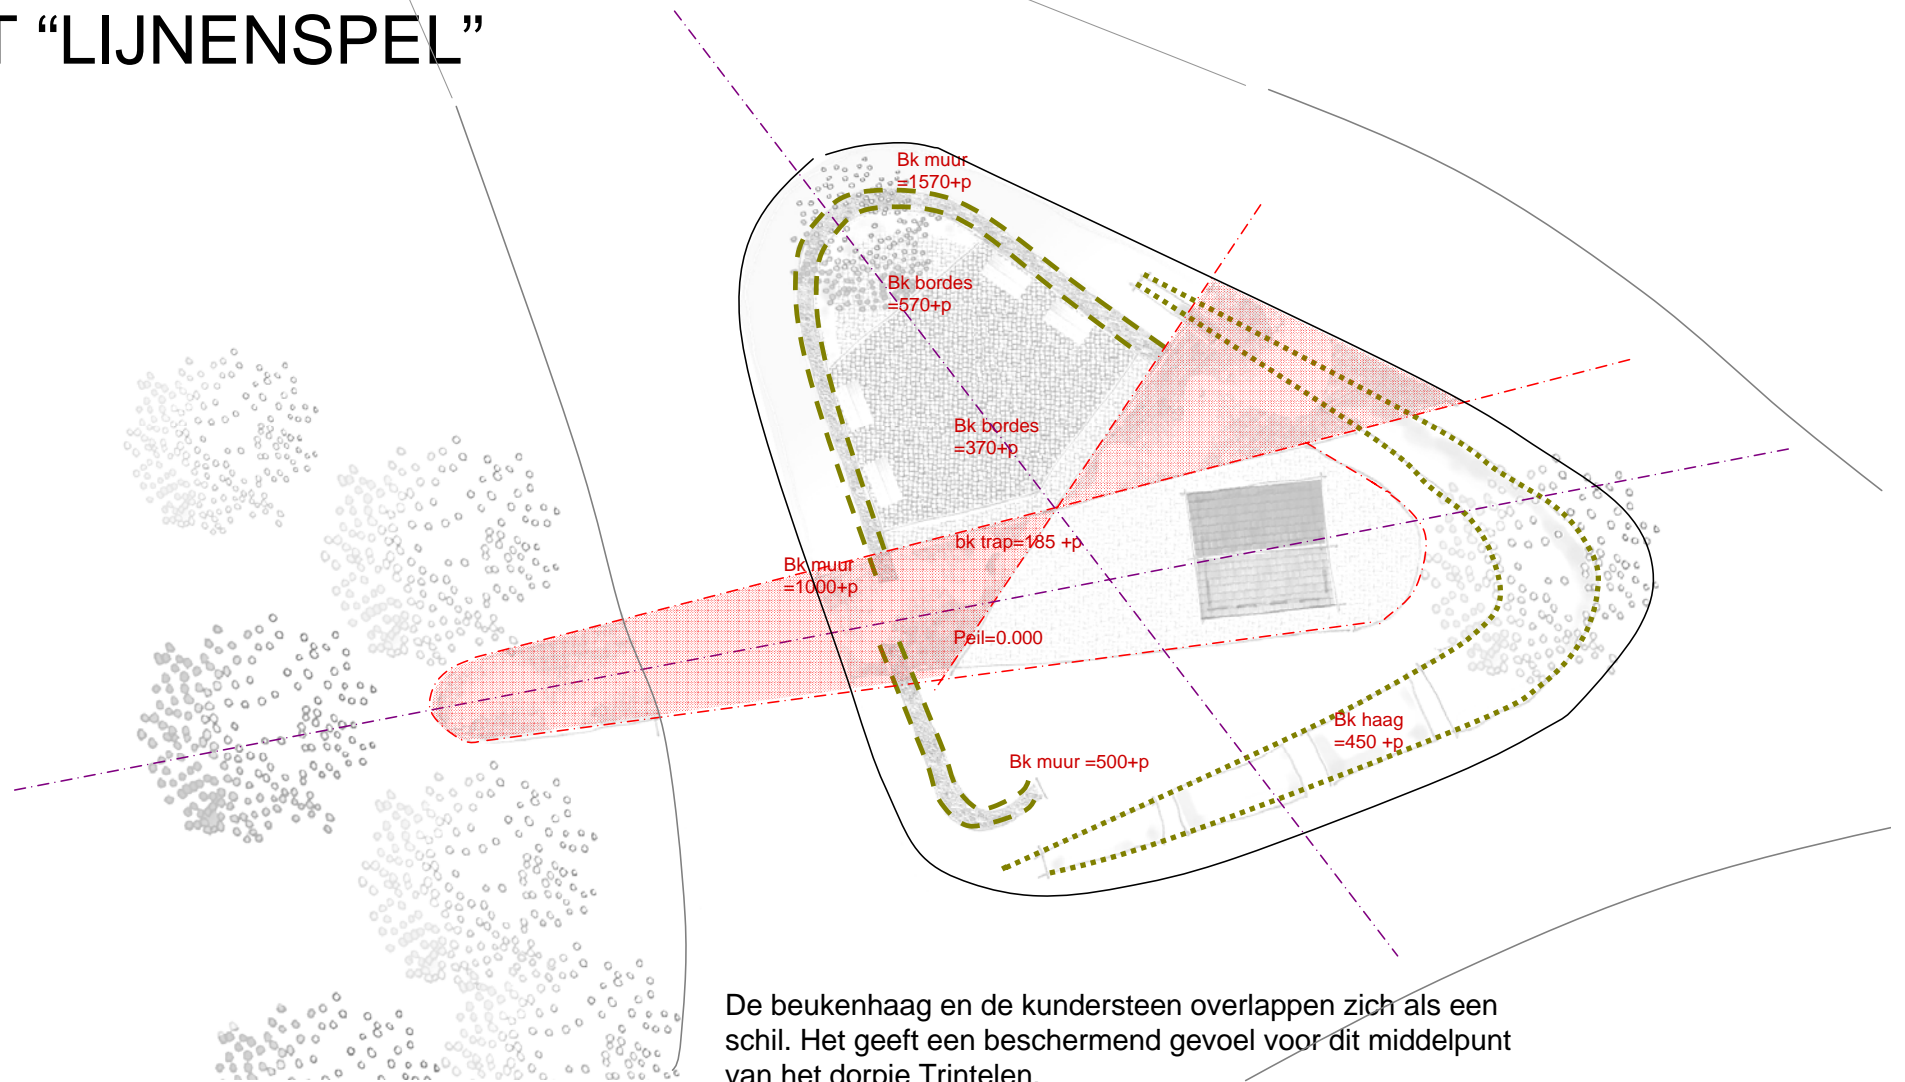

SITUATIE

Het plein ligt in het centrum en vormt het hart van het dorpje.

Daarnaast is het een plek waar drie gemeentes bij elkaar komen

- Voerendaal
- Simpveld
- Gulpen-Wittem

PUTPLEIN

Eys

CONCEPT

Het Put plein in Trintelen is het hart van het dorpje. Hier staan belangrijke symbolen die het dorp en de bewoners ervan met elkaar verbinden. Aan deze symbolen zijn ook evenementen gekoppeld;

Toch missen we een directe betrokkenheid en link met deze drie symbolen op het huidige plein. Als deze aan elkaar gekoppeld worden werken deze symbolen versterkend.

Hierdoor krijgen we een sprekend plein.

PLATTEGROND

HET "LIJNENSPEL"

De beukenhaag en de kundersteen overlappen zich als een schil. Het geeft een beschermend gevoel voor dit middelpunt van het dorpje Trintelen.

De verharding bij de ingang en het pad naar de juni-boom zijn versierd (zie foto voorbeeld). Zo accentueer je de ingang en de Juni-boom.

VISUALISATIE

SNEDE A-A

Door de ronde vorm van de keer muur (kundersteen) en de taps lopende hoek word de focus gelegd op het kruis. Door vervolgens ook nog te werken met trapjes word het geheel een soort "apsis".