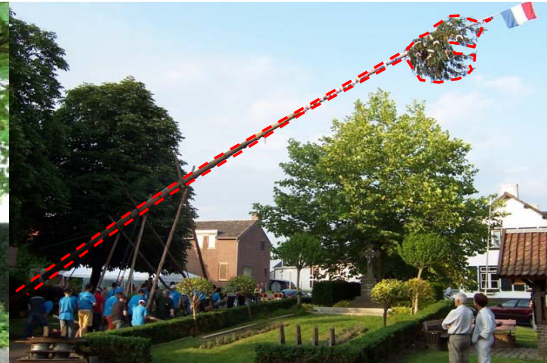

SITUATIE

Het plein ligt in het centrum en vormt het hart van het dorpje.

Daarnaast is het een plek waar drie gemeentes bij elkaar komen

- Voerendaal
- Simpveld
- Gulpen-Wittem

PUTPLEIN

Eys

CONCEPT

Het Put plein in Trintelen is het hart van het dorpje. Hier staan belangrijke symbolen die het dorp en de bewoners ervan met elkaar verbinden. Aan deze symbolen zijn ook evenementen gekoppeld;

- de **PUT** in 1982 herbouwd
- de **JUNI Boom**
- het **KRUIS**

Put feest
Jonkheid
Pronk

Daarnaast staan twee hele mooie bomen op de hoekpunten.

CONCEPT

De symbolen staan nu op het plein en in de buurt daarvan.

PLATTEGROND

HET "LIJNENSPEL"

De beukenhaag en de kundersteen overlappen zich als een schil. Het geeft een beschermend gevoel voor dit middelpunt van het dorpje Trintelen.

De verharding bij de ingang en het pad naar de juni-boom zijn versierd (zie foto voorbeeld). Zo accentueer je de ingang en de Juni-boom.

VISUALISATIE

SNEDE A-A

Door de ronde vorm van de keer muur (kundersteen) en de taps lopende hoek word de focus gelegd op het kruis. Door vervolgens ook nog te werken met trapjes word het geheel een soort "apsis".