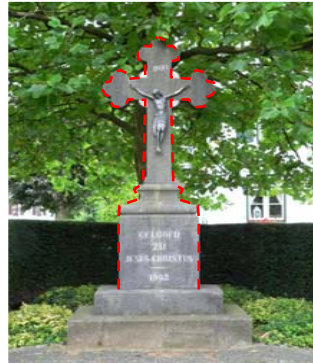

SITUATIE

Het plein ligt in het centrum en vormt het hart van het dorpje.

Daarnaast is het een plek waar drie gemeentes bij elkaar komen

- Voerendaal
- Simpveld
- Gulpen-Wittem

PUTPLEIN

Eys

CONCEPT

Het Put plein in Trintelen is het hart van het dorpje. Hier staan belangrijke symbolen die het dorp en de bewoners ervan met elkaar verbinden. Aan deze symbolen zijn ook evenementen gekoppeld;

- de **PUT** in 1982 herbouwd
- de **JUNI Boom**
- het **KRUIS**

Put feest
Jonkheid
Pronk

Daarnaast staan twee hele mooie bomen op de hoekpunten.

CONCEPT

De symbolen staan nu op het plein en in de buurt daarvan.

PLATTEGROND

HET "LIJNENSPEL"

De beukenhaag en de kundersteen overlappen zich als een schil. Het geeft een beschermend gevoel voor dit middelpunt van het dorpje Trintelen.

De verharding bij de ingang en het pad naar de juni-boom zijn versierd (zie foto voorbeeld). Zo accentueer je de ingang en de Juni-boom.

VISUALISATIE

SNEDE A-A

Door de ronde vorm van de keer muur (kundersteen) en de taps lopende hoek word de focus gelegd op het kruis. Door vervolgens ook nog te werken met trapjes word het geheel een soort "apsis".