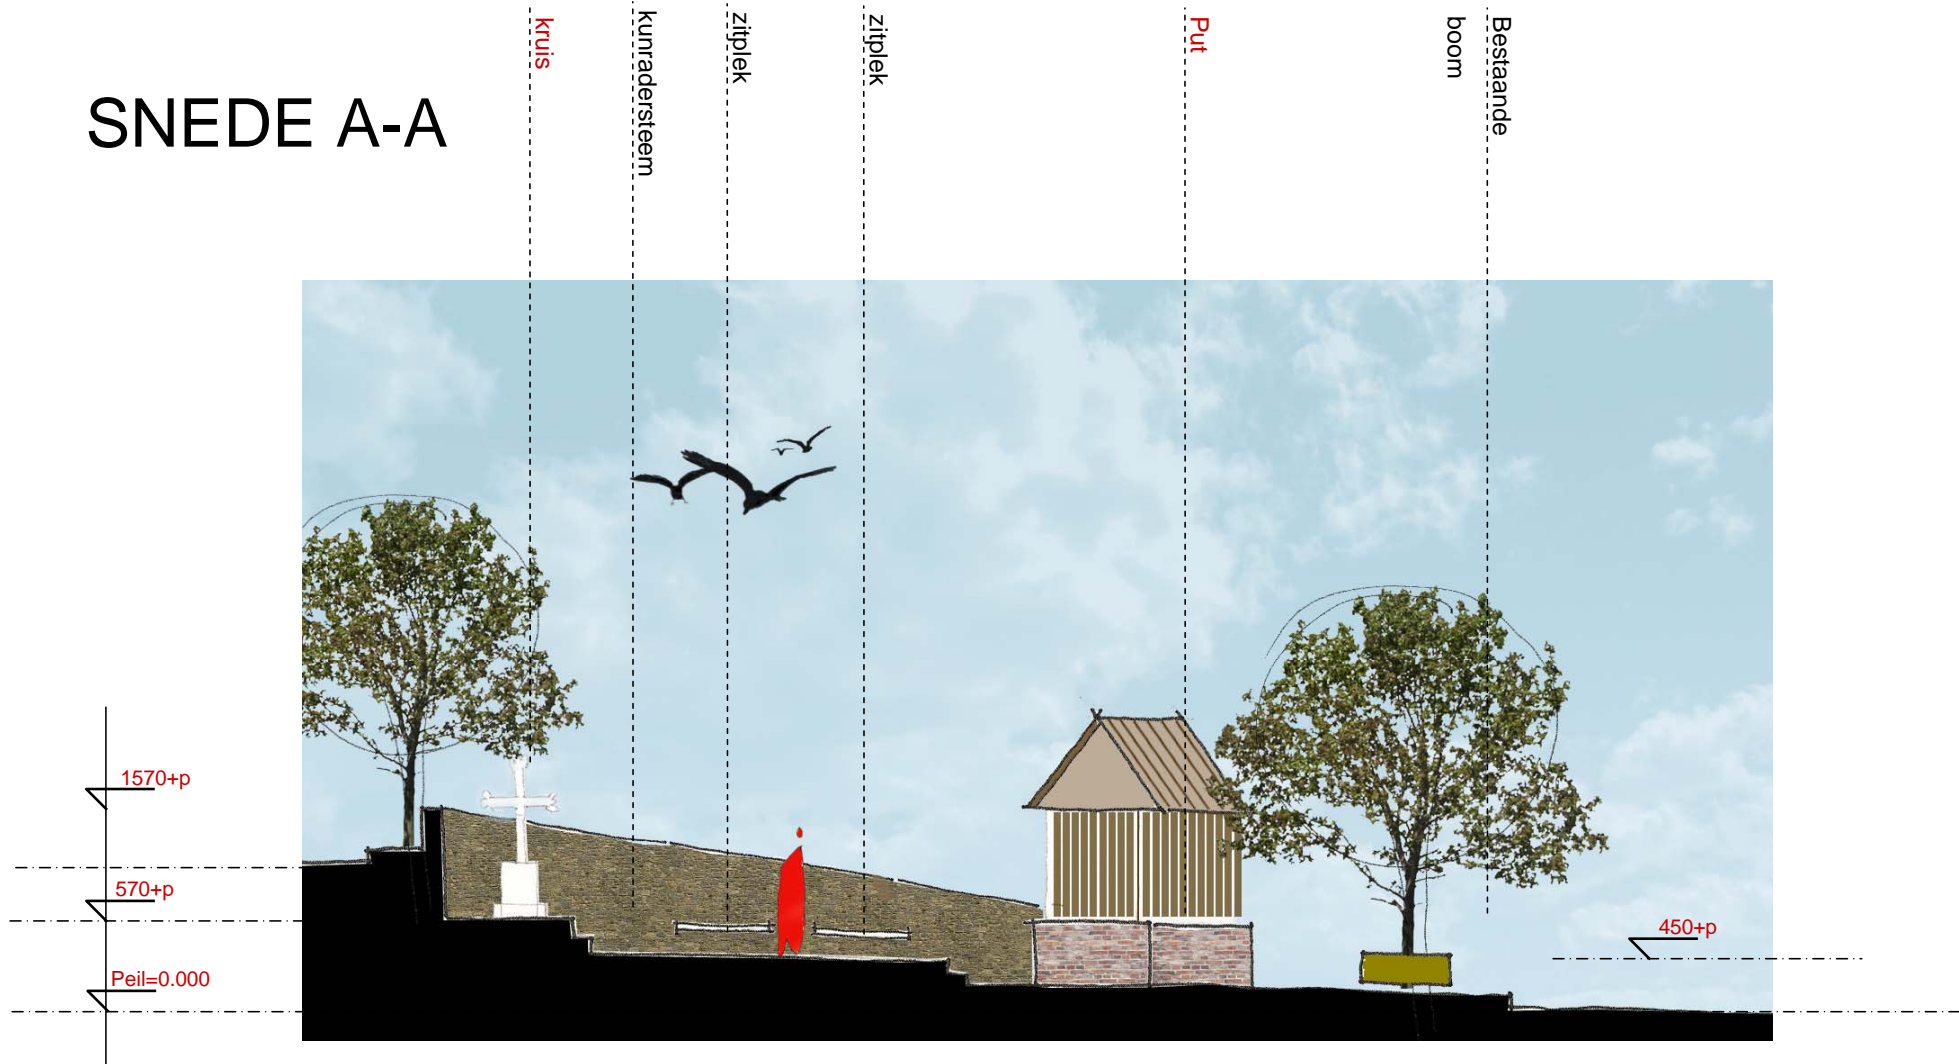

- de **PUT** in 1982 herbouwd
- de **JUNI Boom**
- het **KRUIS**

Put feest
Jonkheid
Pronk

Daarnaast staan twee hele mooie bomen op de hoekpunten.

CONCEPT

De symbolen staan nu op het plein en in de buurt daarvan.

PLATTEGROND

HET "LIJNENSPEL"

De beukenhaag en de kundersteen overlappen zich als een schil. Het geeft een beschermend gevoel voor dit middelpunt van het dorpje Trintelen.

De verharding bij de ingang en het pad naar de juni-boom zijn versierd (zie foto voorbeeld). Zo accentueer je de ingang en de Juni-boom.

VISUALISATIE

SNEDE A-A

Door de ronde vorm van de keer muur (kundersteen) en de taps lopende hoek word de focus gelegd op het kruis. Door vervolgens ook nog te werken met trapjes word het geheel een soort "apsis".