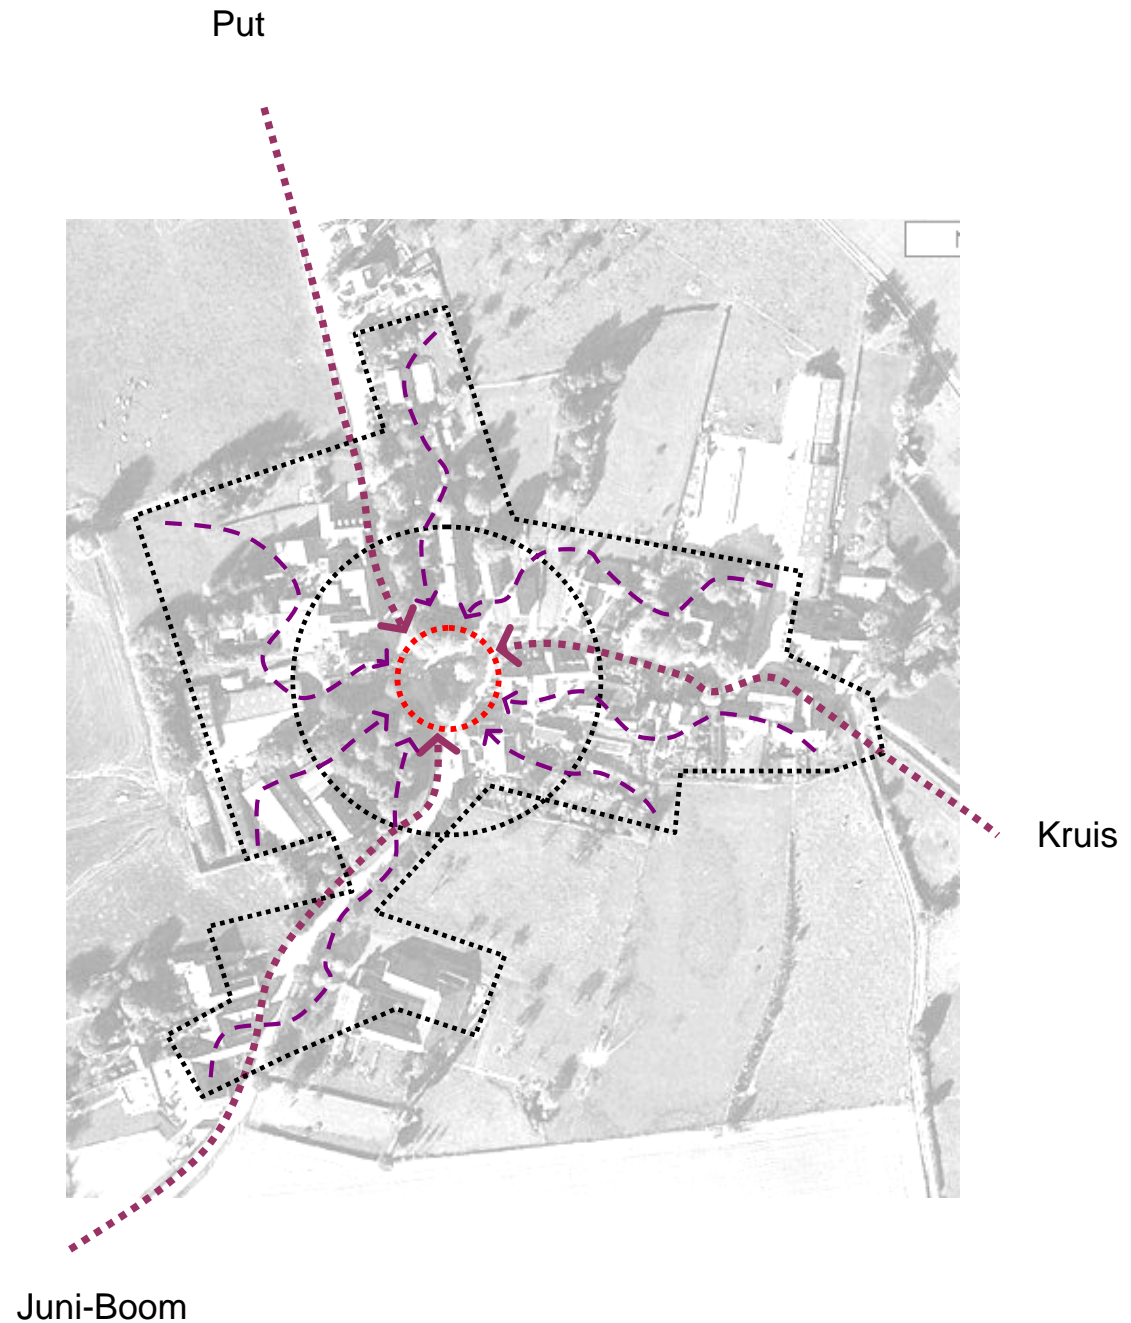

SITUATIE

Het plein ligt in het centrum en vormt het hart van het dorpje.

Daarnaast is het een plek waar drie gemeentes bij elkaar komen

- Voerendaal
- Simpveld
- Gulpen-Wittem

PUTPLEIN

Eys

CONCEPT

Het Put plein in Trintelen is het hart van het dorpje. Hier staan belangrijke symbolen die het dorp en de bewoners ervan met elkaar verbinden. Aan deze symbolen zijn ook evenementen gekoppeld;

- de **PUT** in 1982 herbouwd
- de **JUNI Boom**
- het **KRUIS**

Put feest
Jonkheid
Pronk

Daarnaast staan twee hele mooie bomen op de hoekpunten.

CONCEPT

De symbolen staan nu op het plein en in de buurt daarvan.

Toch missen we een directe betrokkenheid en link met deze drie symbolen op het huidige plein. Als deze aan elkaar gekoppeld worden werken deze symbolen versterkend.

Hierdoor krijgen we een sprekend plein.

PLATTEGROND

HET "LIJNENSPEL"

De beukenhaag en de kundersteen overlappen zich als een schil. Het geeft een beschermend gevoel voor dit middelpunt van het dorpje Trintelen.

De verharding bij de ingang en het pad naar de juni-boom zijn versierd (zie foto voorbeeld). Zo accentueer je de ingang en de Juni-boom.