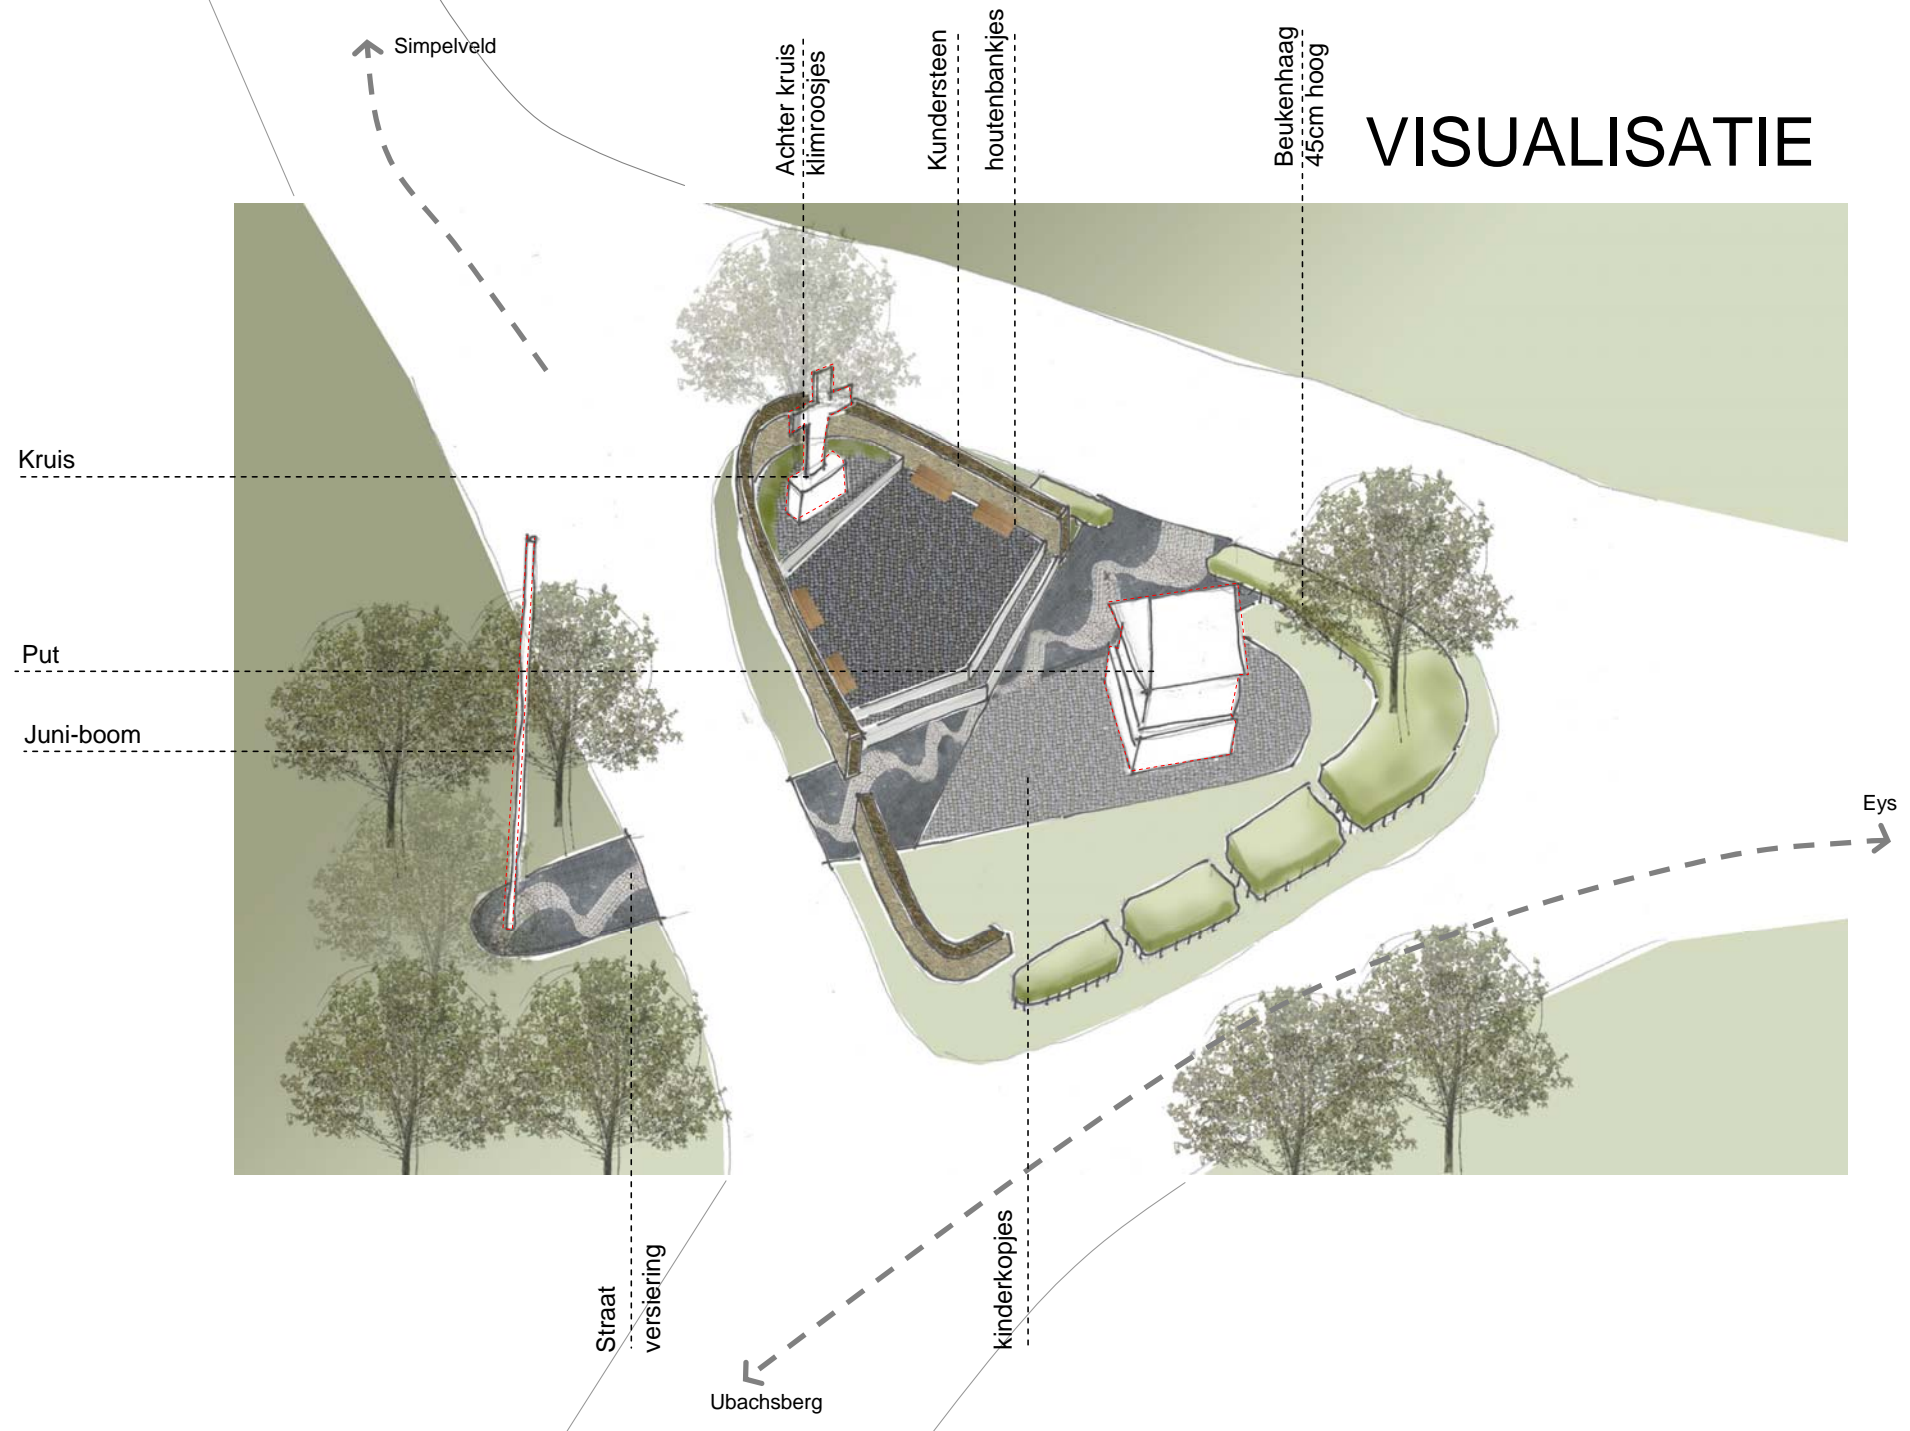

SITUATIE

Het plein ligt in het centrum en vormt het hart van het dorpje.

Daarnaast is het een plek waar drie gemeentes bij elkaar komen

- Voerendaal
- Simpveld
- Gulpen-Wittem

PUTPLEIN

Eys

CONCEPT

Het Put plein in Trintelen is het hart van het dorpje. Hier staan belangrijke symbolen die het dorp en de bewoners ervan met elkaar verbinden. Aan deze symbolen zijn ook evenementen gekoppeld;

- de **PUT** in 1982 herbouwd
- de **JUNI Boom**
- het **KRUIS**

Put feest
Jonkheid
Pronk

Daarnaast staan twee hele mooie bomen op de hoekpunten.

CONCEPT

De symbolen staan nu op het plein en in de buurt daarvan.

PLATTEGROND

HET "LIJNENSPEL"

De beukenhaag en de kundersteen overlappen zich als een schil. Het geeft een beschermend gevoel voor dit middelpunt van het dorpje Trintelen.

De verharding bij de ingang en het pad naar de juni-boom zijn versierd (zie foto voorbeeld). Zo accentueer je de ingang en de Juni-boom.

VISUALISATIE

SNEDE A-A

Door de ronde vorm van de keer muur (kundersteen) en de taps lopende hoek word de focus gelegd op het kruis. Door vervolgens ook nog te werken met trapjes word het geheel een soort "apsis".