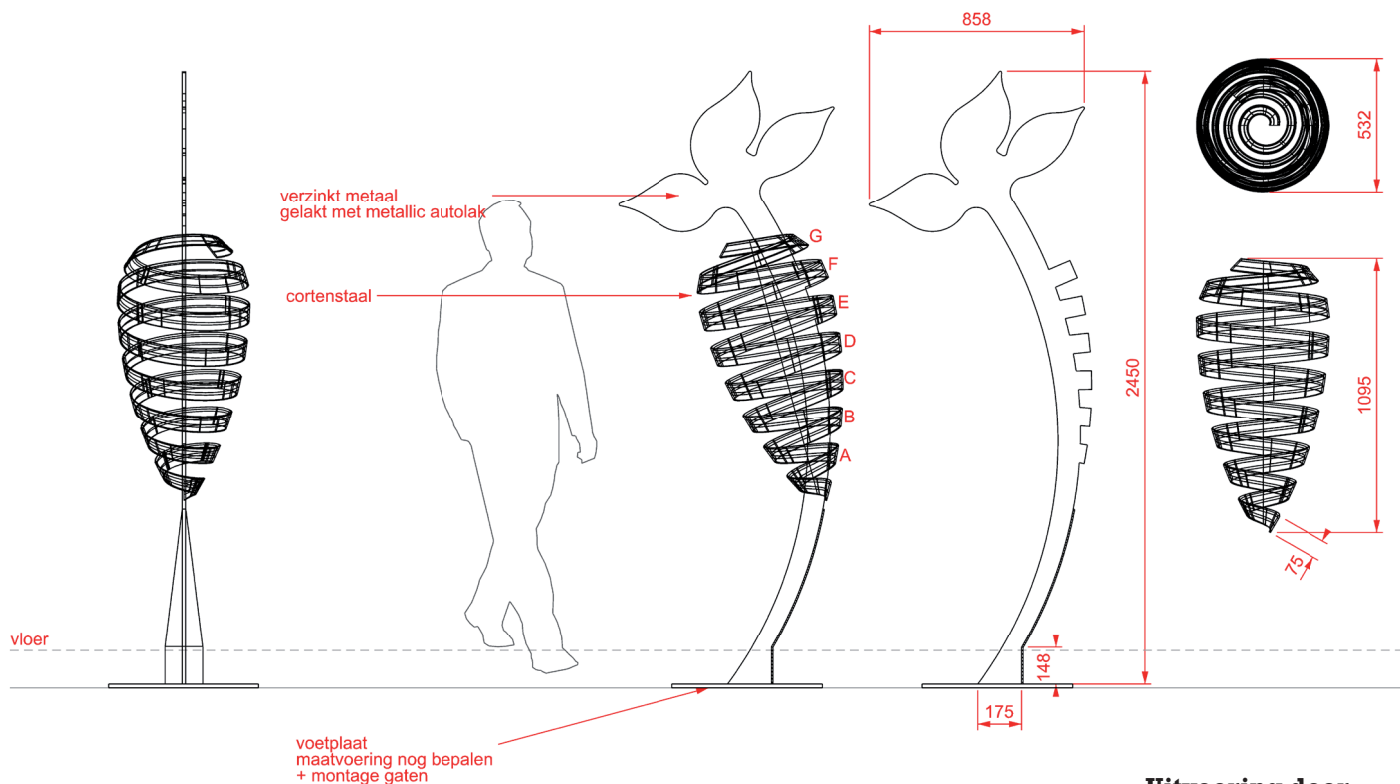

Inspiratie

- De geschildre/geschrabte wortel staat voor de Worteleschrabber.
- De groeiende plant staat symbool voor de nog steeds groeiende en bloeiende kern (het verenigingsleven) van de Boekend.
- De plant staat voor het agrarische karakter.
- Het blad is afgeleid van een 'prinsenmuts'.
- Kleurgebruik is afgeleid van de wortel, hierin wordt ook de eigenheid van het materiaal (cortenstaal) voor gebruikt.

Materiaal

- De plant: verzinkte metaal gepoedercoat met groene lak.
- De wortel: cortenstaal.

Uitvoering door

Lenders Constructies Maasbree