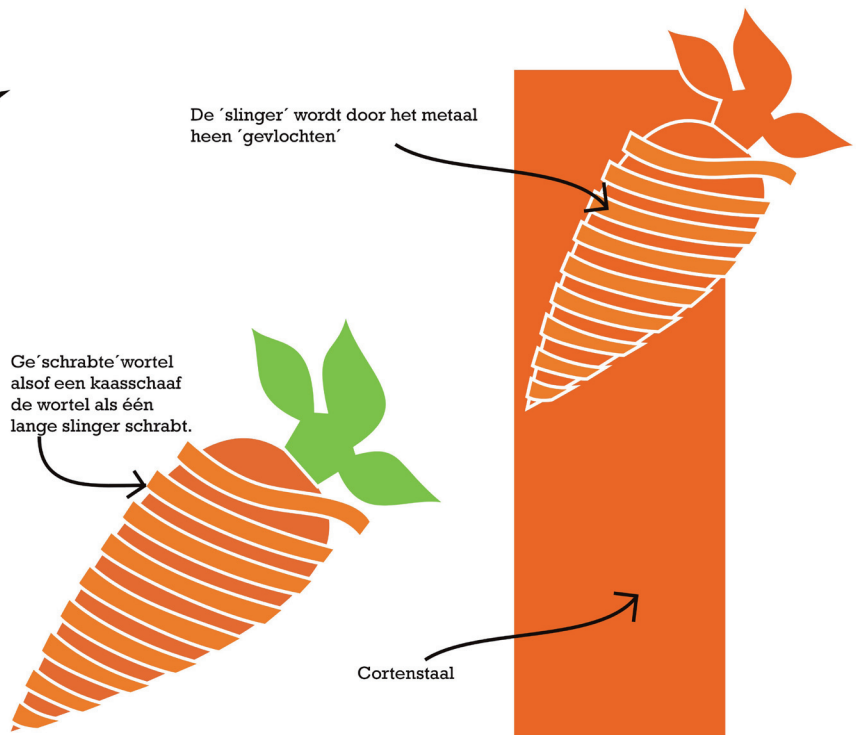

## Briefing

- Ter ere van het 33-jarig jubileum van de vastelaoves vereniging De Worteleschrabbers, wil de jubilerende vereniging het dorp Boekend een beeld aanbieden.
- Het beeld moet een vertaling zijn van de Boekendenaar (Worteleschrabber) of van het dorp Boekend.
- Hoeft niet persé relatie te hebben met de De Worteleschrabbers.

## Inspiratie

- De vastelaoves vereniging De Worteleschrabbers.
- Boekendenaar als Worteleschrabber.
- Agrarisch karakter Boekend.
- Het grote verenigingsleven in het dorp.

## Locatie

Heymansstraat is de hoofdweg in Boekend.  
Plantsoen bij het gemeenschapshuis Boostenhof  
(Residentie De Worteleschrabbers).

Schetsen

Cortenstaal

Verzinkt metaal gepoedercoat met lakwerk

## Inspiratie

- De geschildre/geschrabte wortel staat voor de Worteleschrabber.
- De groeiende plant staat symbool voor de nog steeds groeiende en bloeiende kern (het verenigingsleven) van de Boekend.
- De plant staat voor het agrarische karakter.
- Het blad is afgeleid van een 'prinsenmuts'.
- Kleurgebruik is afgeleid van de wortel, hierin wordt ook de eigenheid van het materiaal (cortenstaal) voor gebruikt.