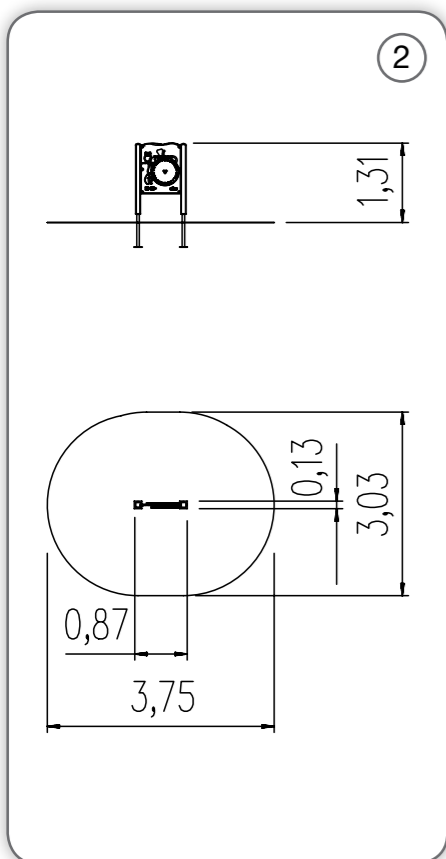

Speulparadies, Beerta

 **eibe**  
beleef het totaal

Legenda

 bestrating

 valruimte

- |                |             |   |
|----------------|-------------|---|
| 1. 5665635     | <b>eibe</b> | ibondo speeltoestel Santo Domingo*<br><i>*Geleverd met RVS glijbaan</i> |
| 2. 51012901300 | <b>eibe</b> | playo speeltafel alfabet  |
| 3. 51012801300 | <b>eibe</b> | playo speeltafel telwerk  |