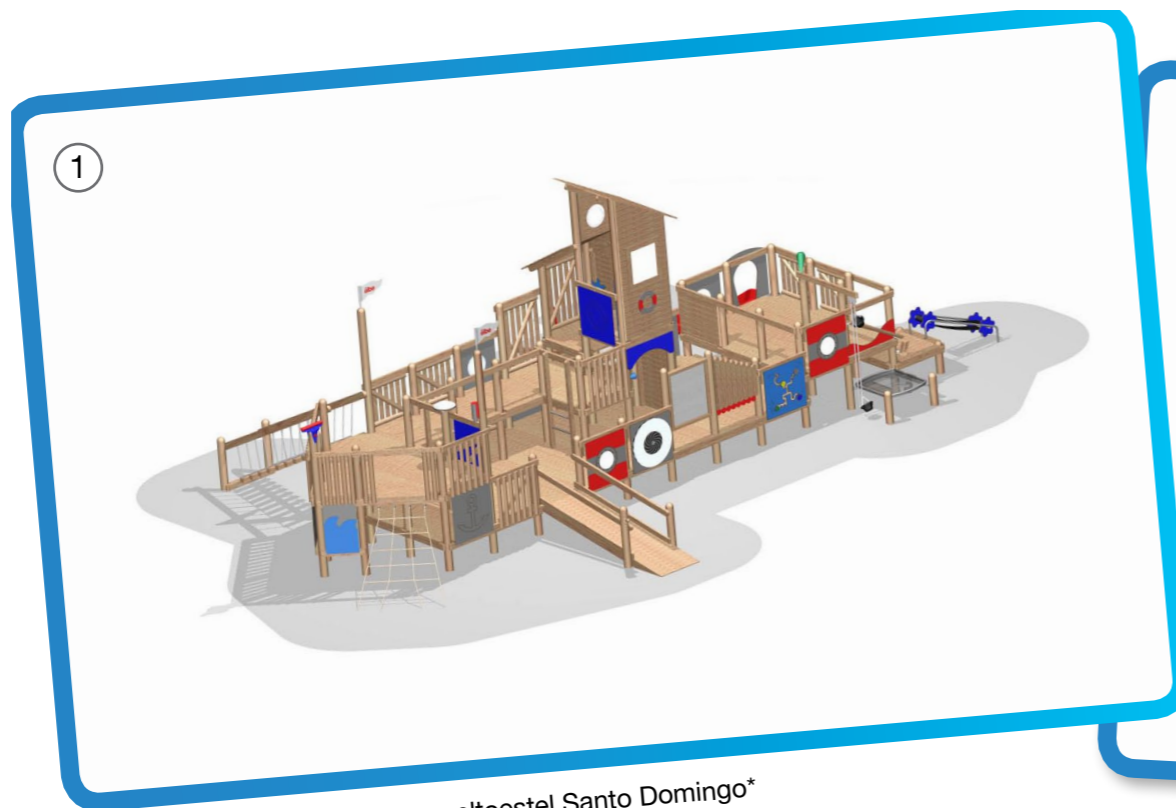

1. 5665635 **eibe** ibondo speeltoestel Santo Domingo*
*Geleverd met RVS glijbaan