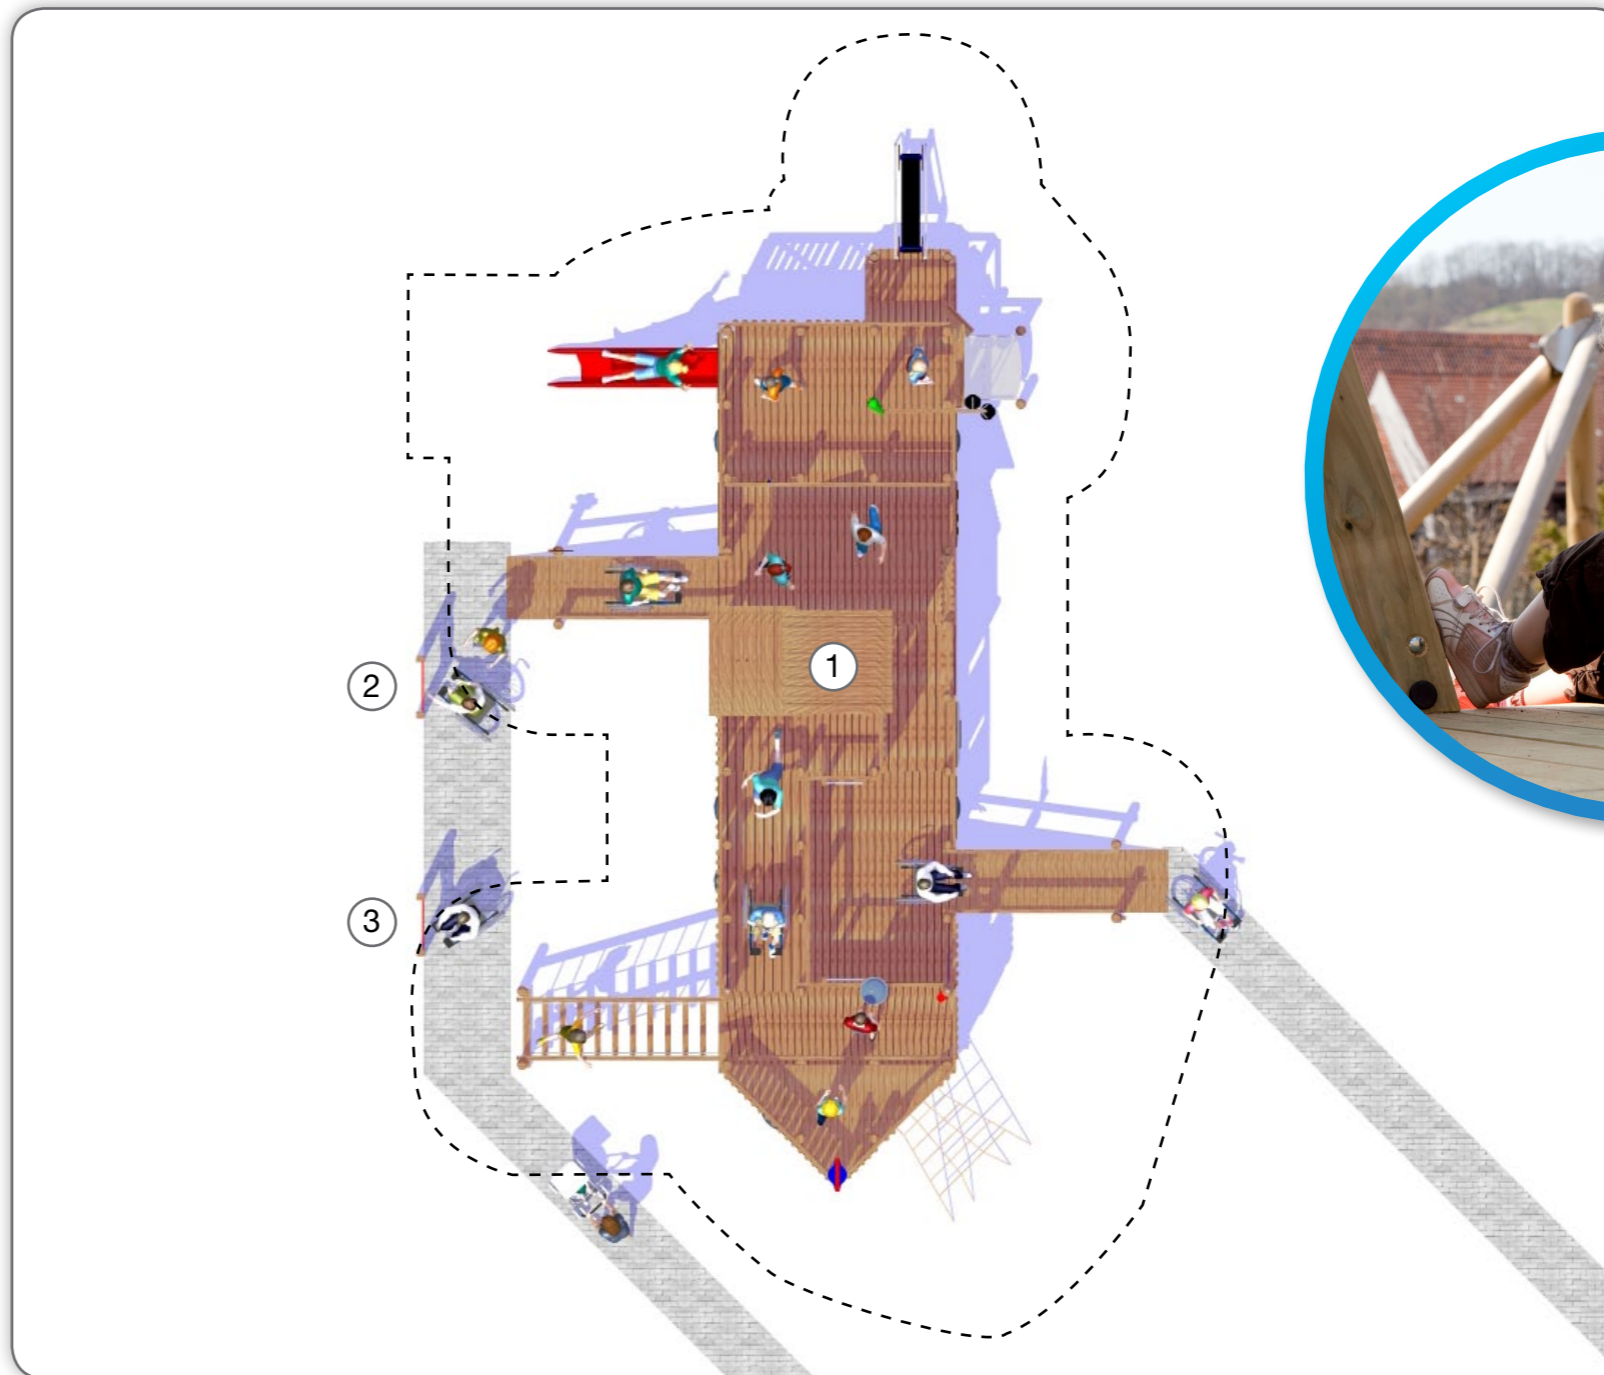

Speulparadies, Beerta

 **eibe**  
beleef het totaal

Legenda

 bestrating

 valruimte

- |                |             |   |
|----------------|-------------|---|
| 1. 5665635     | <b>eibe</b> | ibondo speeltoestel Santo Domingo*<br><i>*Geleverd met RVS glijbaan</i> |
| 2. 51012901300 | <b>eibe</b> | playo speeltafel alfabet  |
| 3. 51012801300 | <b>eibe</b> | playo speeltafel telwerk  |