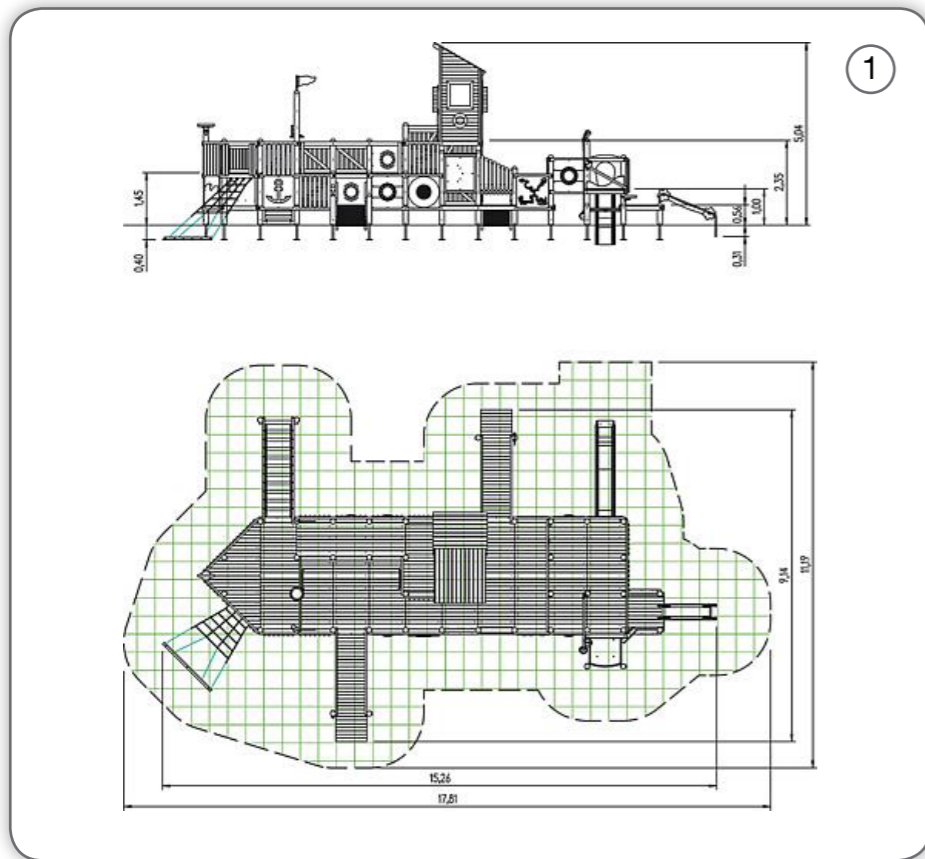

Speulparadies, Beerta

 **eibe**  
beleef het totaal

Legenda

 bestrating

 valruimte

- |                |             |   |
|----------------|-------------|---|
| 1. 5665635     | <b>eibe</b> | ibondo speeltoestel Santo Domingo*<br><i>*Geleverd met RVS glijbaan</i> |
| 2. 51012901300 | <b>eibe</b> | playo speeltafel alfabet  |
| 3. 51012801300 | <b>eibe</b> | playo speeltafel telwerk  |