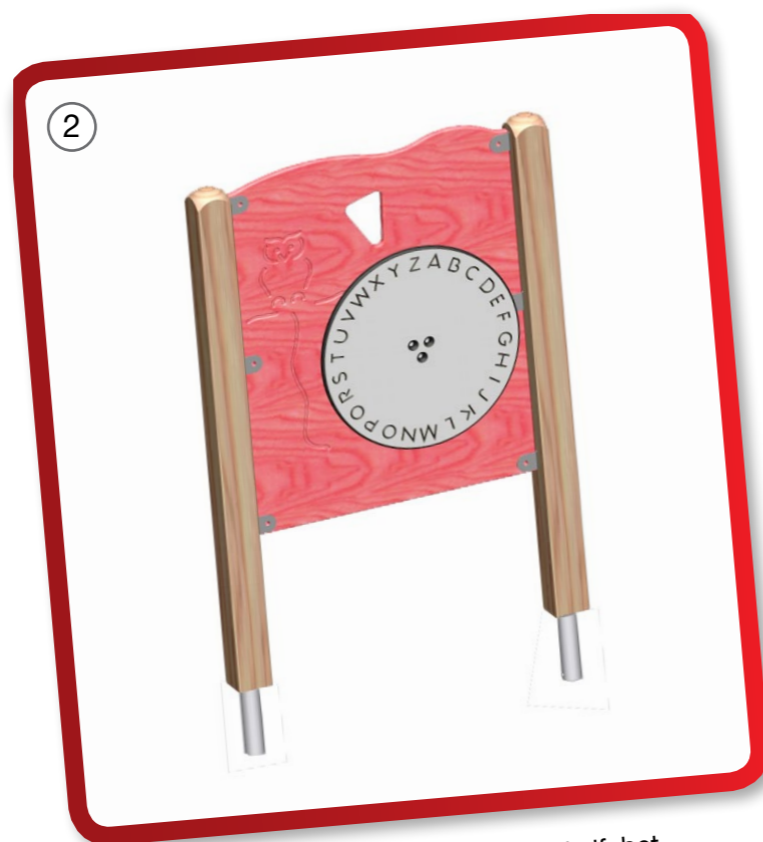

2. 51012901300 **eibe** playo speeltafel alfabet