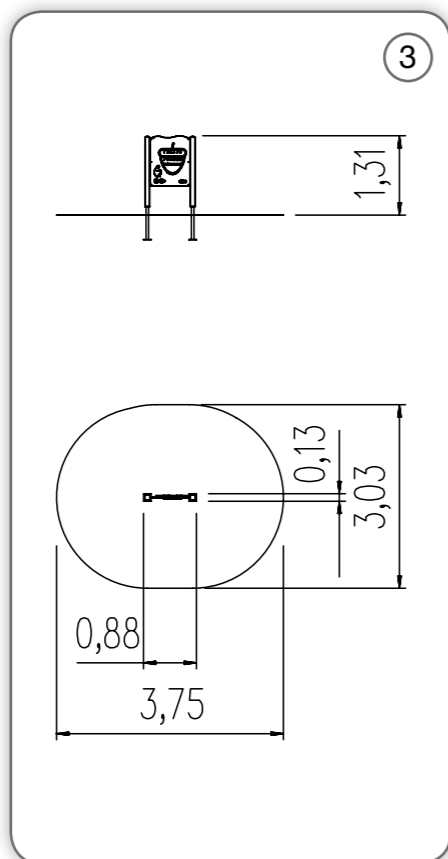

Speulparadies, Beerta

 **eibe**  
beleef het totaal

Legenda

 bestrating

 valruimte

- |                |             |   |
|----------------|-------------|---|
| 1. 5665635     | <b>eibe</b> | ibondo speeltoestel Santo Domingo*<br><i>*Geleverd met RVS glijbaan</i> |
| 2. 51012901300 | <b>eibe</b> | playo speeltafel alfabet  |
| 3. 51012801300 | <b>eibe</b> | playo speeltafel telwerk  |