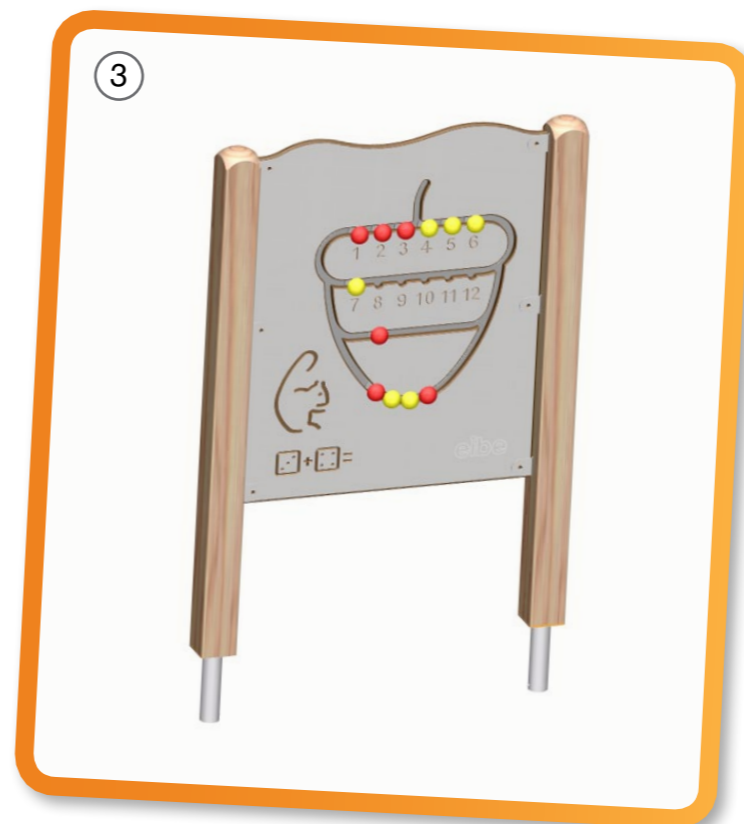

3. 51012801300 **eibe** playo speeltafel telwerk