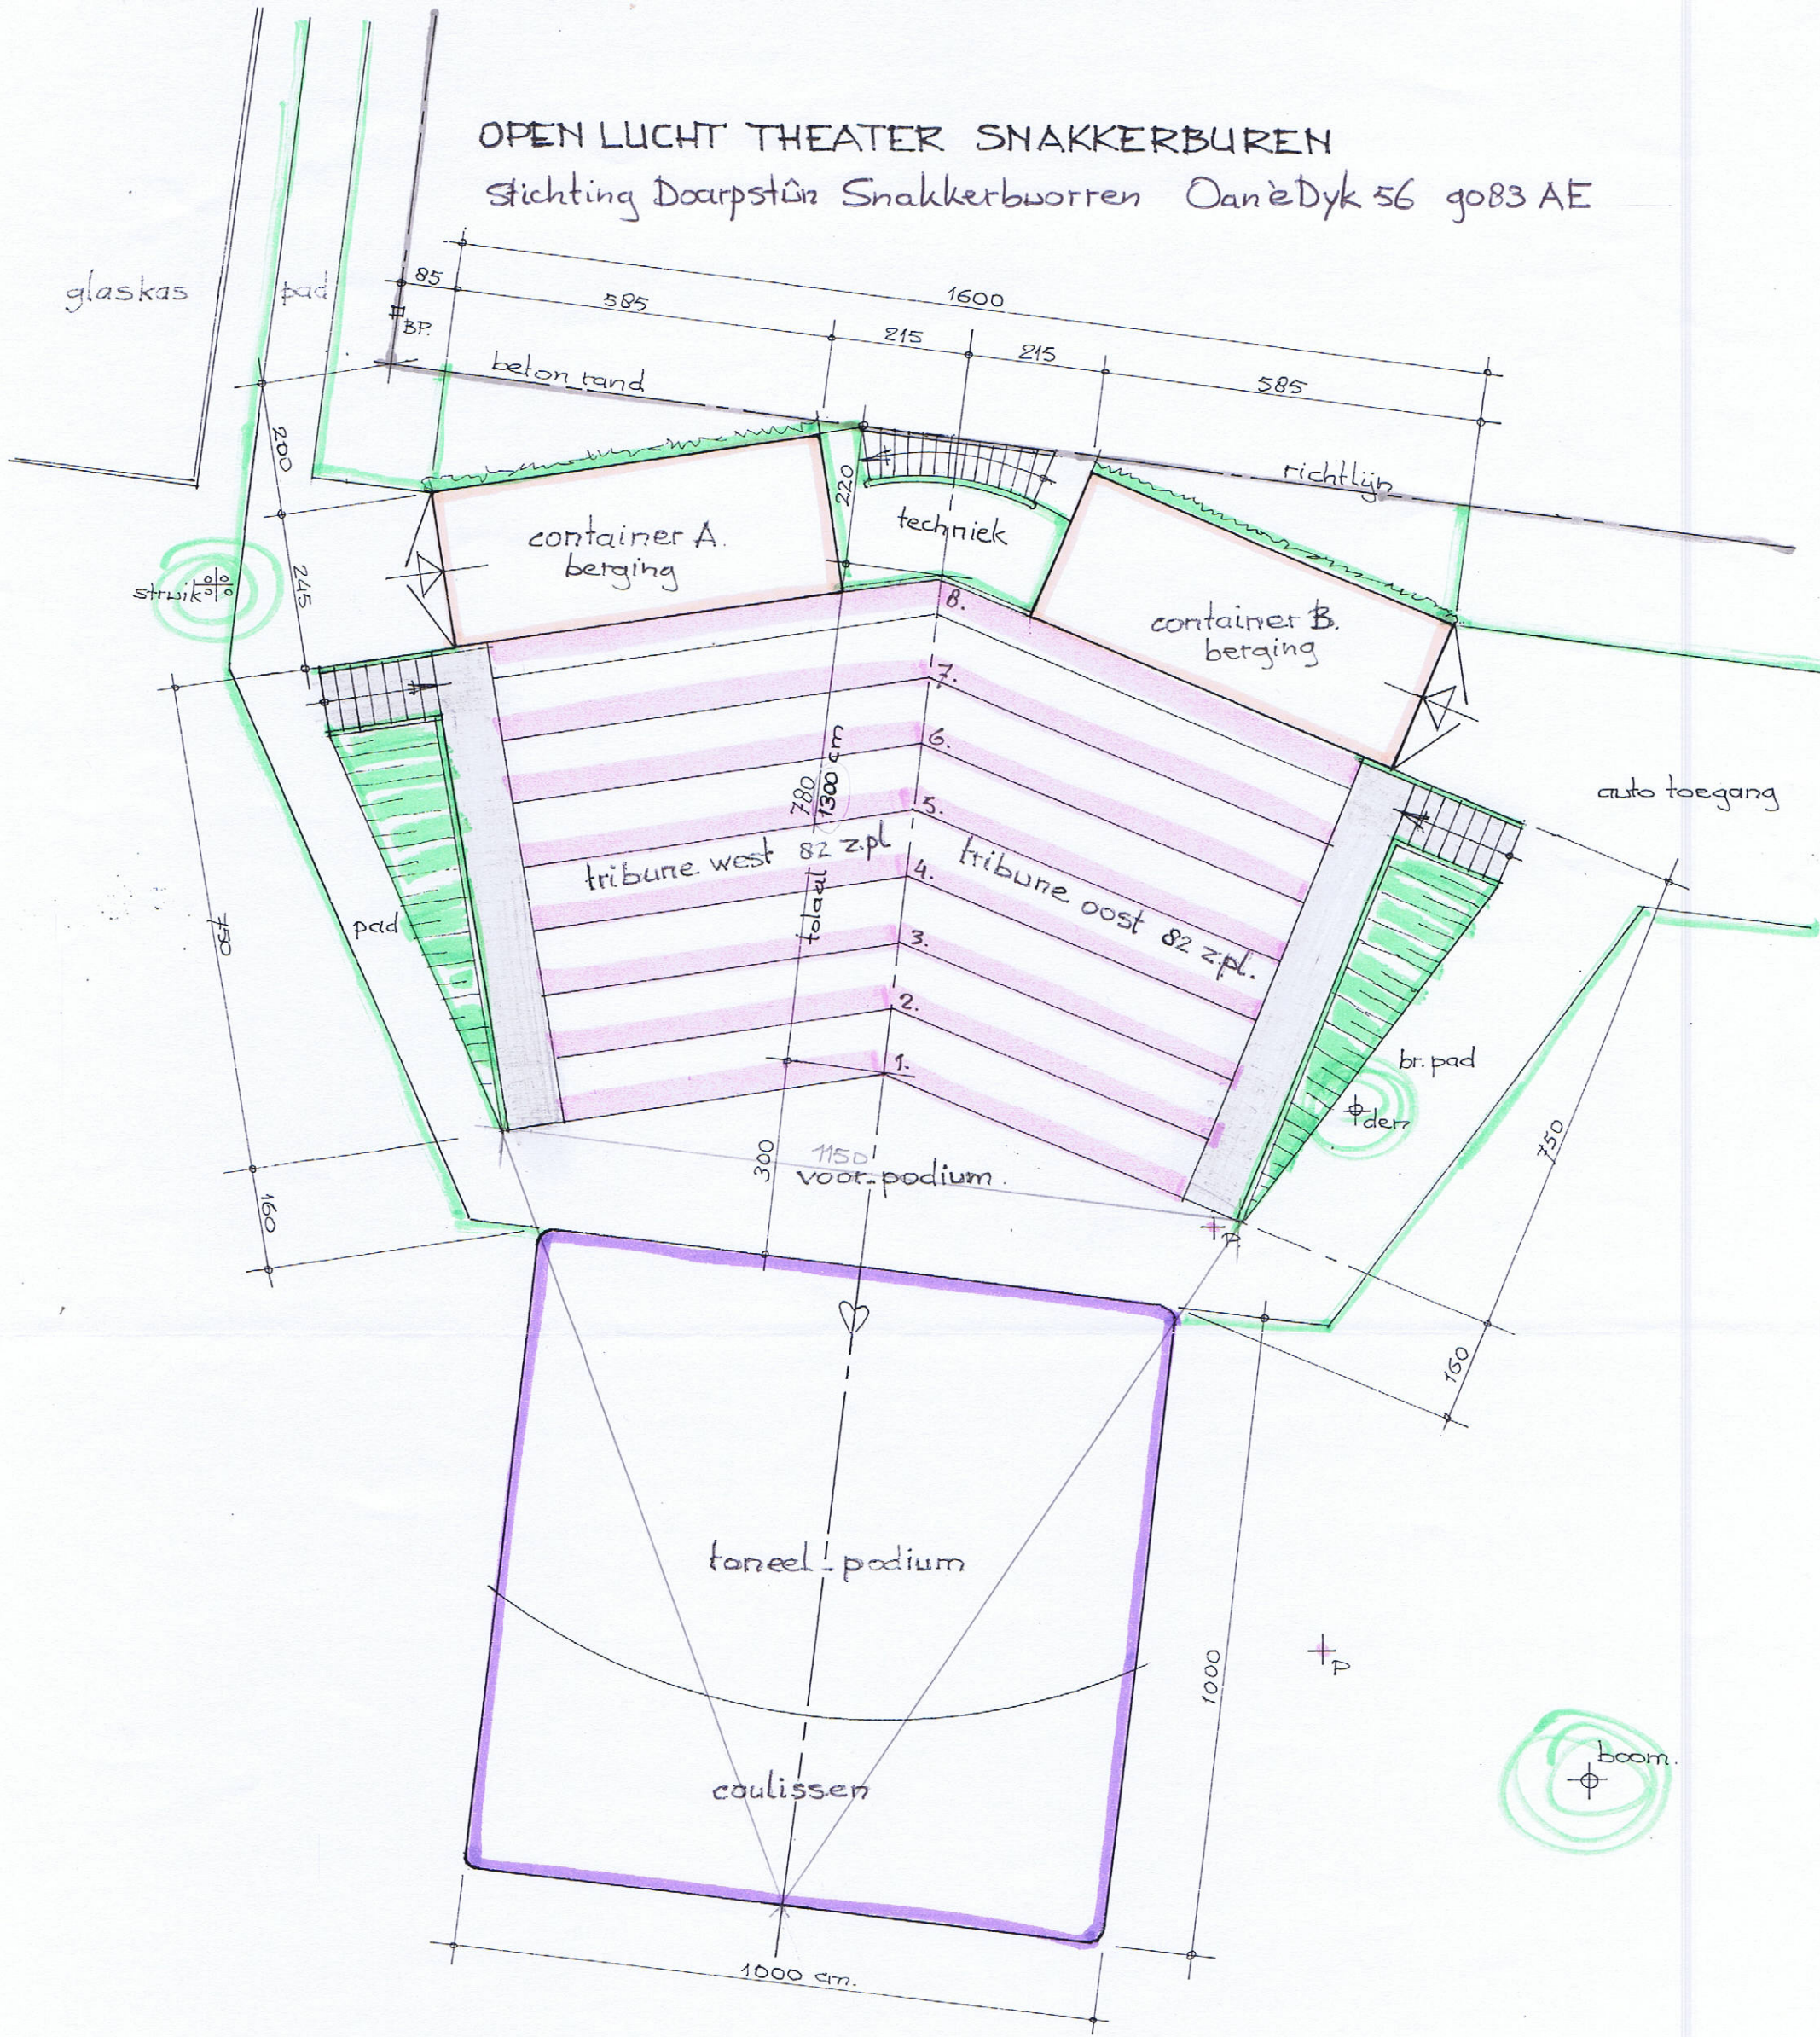

# OPEN LICHT THEATER SNAKKERBUREN

Stichting Dorpstuin Snakkerbuorren Oan'dyk 56 9083 AE

2° VARIANT container B en toneel podium verdraaien SCHAAL 1:100

## LANGS DOORSNEDE O.L. THEATER podium - tribune - container

ARCHITECTEN BUREAU WALON.BV. LEEUWARDEN 06.51280404 RJ.WALON DD: 15.10.2014.