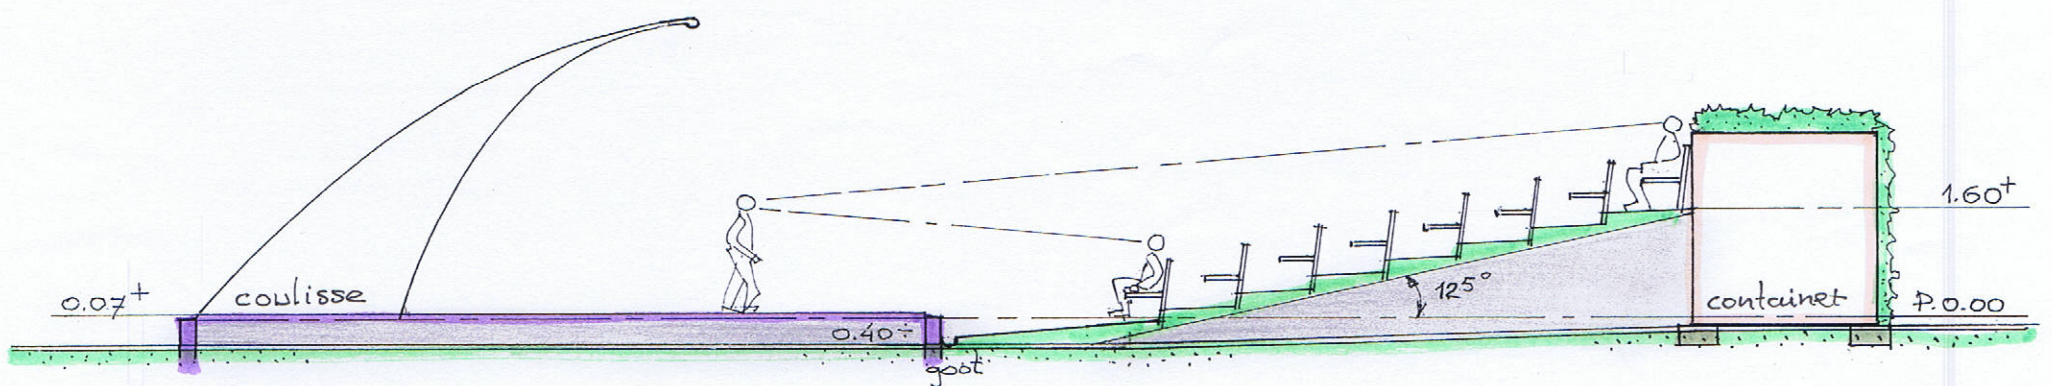

# OPEN LICHT THEATER SNAKKERBUREN

Stichting Dorpstuin Snakkerbuorren Oan'dyk 56 9083 AE

2° VARIANT container B en toneel podium verdraaien SCHAAL 1:100

## LANGS DOORSNEDE O.L. THEATER podium - tribune - container

ARCHITECTEN BUREAU WALON.BV. LEEUWARDEN 06.51280404 RJ.WALON DD: 15.10.2014.