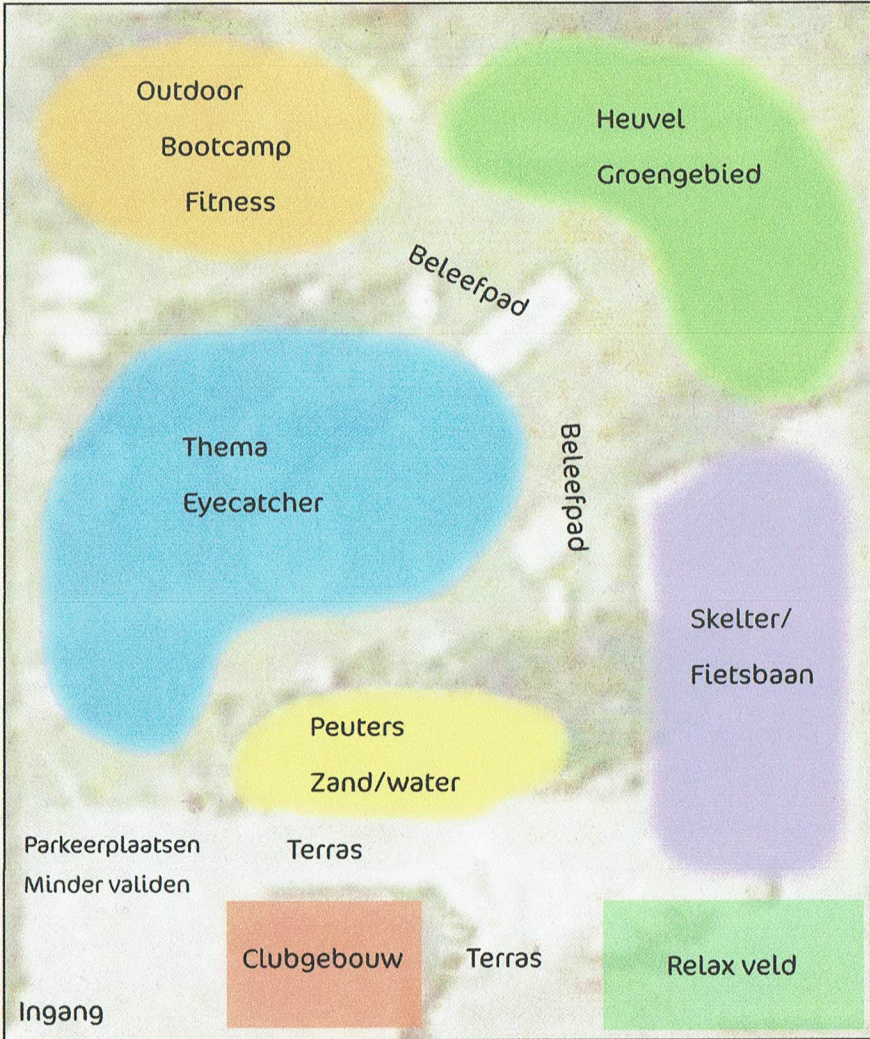

30 meter

Outdoor
Bootcamp
Fitness

Heuvel
Groengebied

Beleefpad

Thema
Eyecatcher

Beleefpad

Peuters
Zand/water

Skelter/
Fietsbaan

Parkeerplaatsen
Minder validen

Terras

Clubgebouw

Terras

Relax veld

Ingang

60 meter