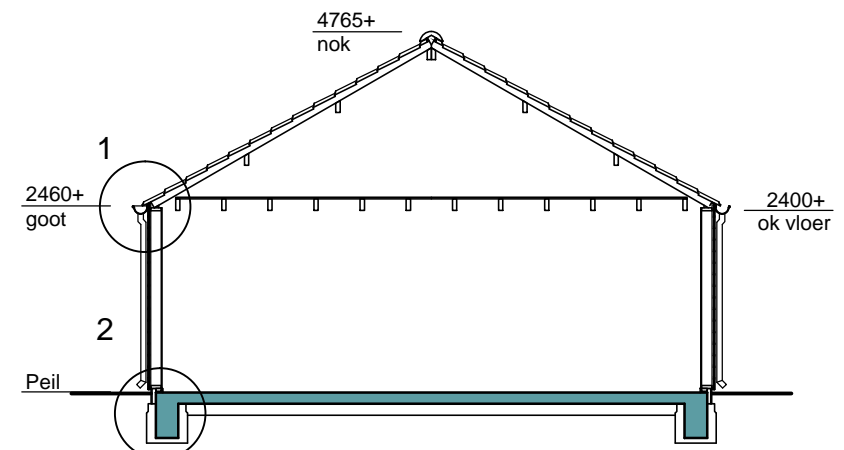

Plattegrond

Berging	21,7 m2
Kleedruimte	35,6 m2
WC	1,2 m2

Zuidwest gevel

Geveldelen Werzalit Selekt
kleur groen

Doorsnede A-A

PROJECT Nieuwbouw kaatsgebouw te Hidaard

OPDRACHTGEVER Kaatsvereniging Hidaard

ONDERDEEL Bouwaanvraagtekening