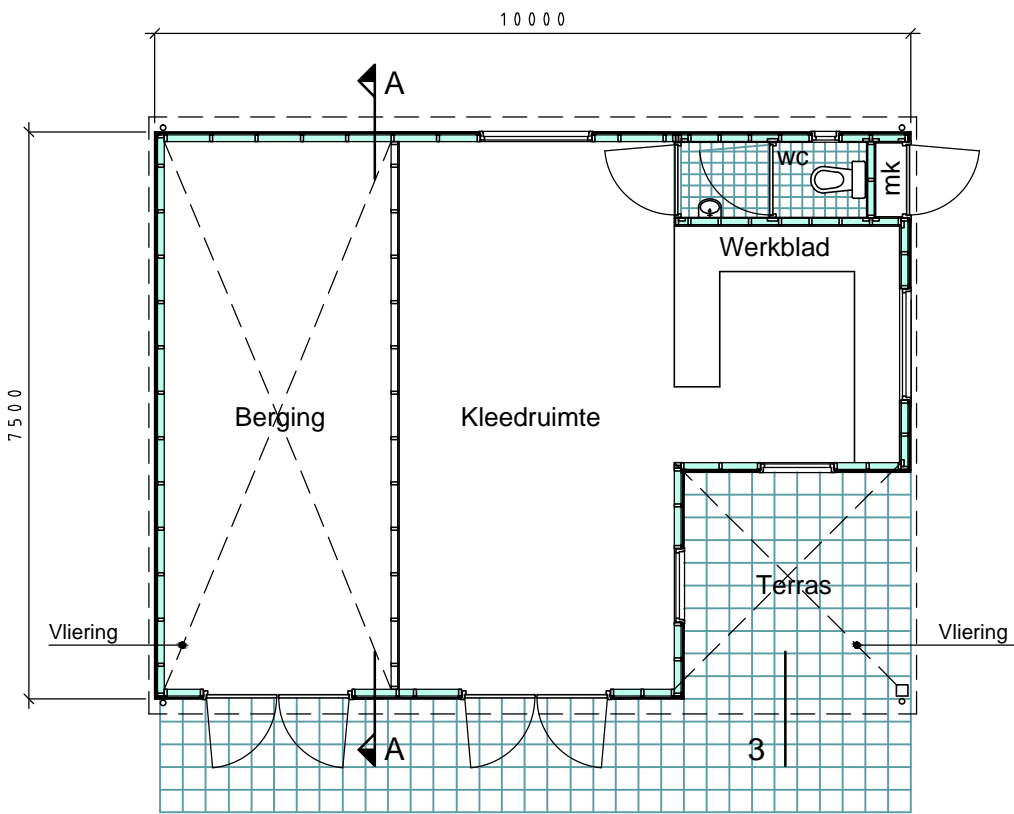

Plattegrond

Berging	21,7 m2
Kleedruimte	35,6 m2
WC	1,2 m2

Zuidwest gevel

Geveldelen Werzalit Selekt
kleur groen

Doorsnede A-A

PROJECT Nieuwbouw kaatsgebouw te Hidaard

OPDRACHTGEVER Kaatsvereniging Hidaard

ONDERDEEL Bouwaanvraagtekening