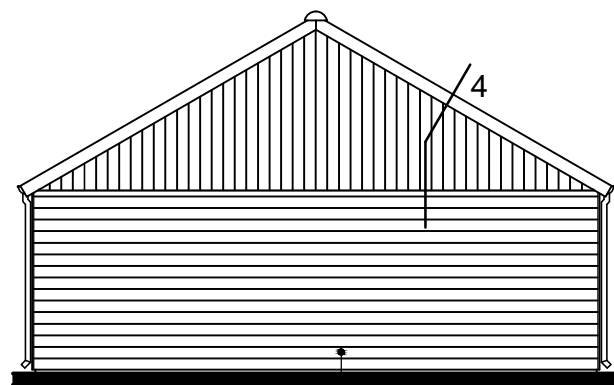

Zuidoost gevel

Kozijnen hout, kleur wit, draaiende delen kleur groen

Noorddoost gevel

Kozijnen hout, kleur wit, draaiende delen kleur groen

Noordwest gevel

Kozijnen hout, kleur wit, draaiende delen kleur groen

Plattegrond

Berging	21,7 m2
Kleedruimte	35,6 m2
WC	1,2 m2

Zuidwest gevel

Geveldelen Werzalit Selekt
kleur groen

Doorsnede A-A

PROJECT Nieuwbouw kaatsgebouw te Hidaard

OPDRACHTGEVER Kaatsvereniging Hidaard

ONDERDEEL Bouwaanvraagtekening