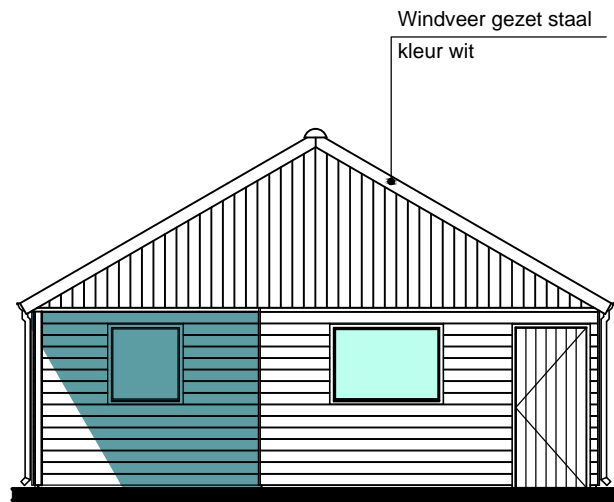

Zuidoost gevel

Kozijnen hout, kleur wit, draaiende delen kleur groen

Noorddoost gevel

Kozijnen hout, kleur wit, draaiende delen kleur groen

Noordwest gevel

Kozijnen hout, kleur wit, draaiende delen kleur groen

Plattegrond

Berging	21,7 m2
Kleedruimte	35,6 m2
WC	1,2 m2

Zuidwest gevel

Geveldelen Werzalit Selekt
kleur groen

Doorsnede A-A

PROJECT Nieuwbouw kaatsgebouw te Hidaard

OPDRACHTGEVER Kaatsvereniging Hidaard

ONDERDEEL Bouwaanvraagtekening