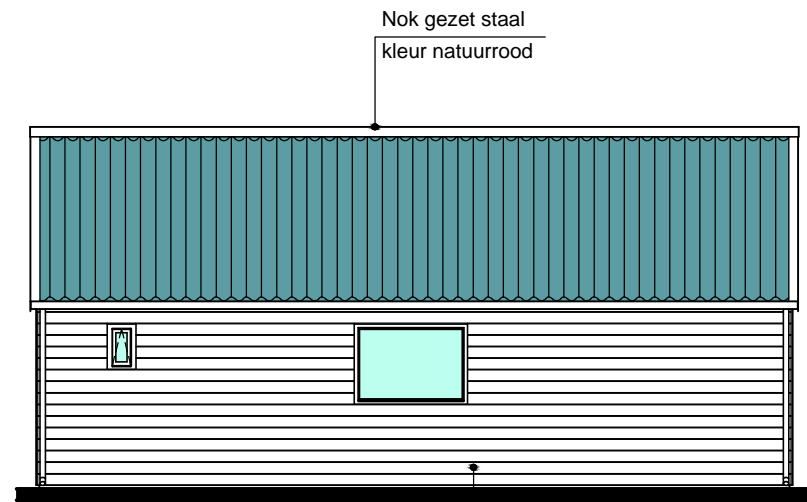

Zuidoost gevel

Kozijnen hout, kleur wit, draaiende delen kleur groen

Noorddoost gevel

Kozijnen hout, kleur wit, draaiende delen kleur groen

Noordwest gevel

Kozijnen hout, kleur wit, draaiende delen kleur groen

Plattegrond

Berging	21,7 m2
Kleedruimte	35,6 m2
WC	1,2 m2

Zuidwest gevel

Geveldelen Werzalit Selekt
kleur groen

Doorsnede A-A

PROJECT Nieuwbouw kaatsgebouw te Hidaard

OPDRACHTGEVER Kaatsvereniging Hidaard

ONDERDEEL Bouwaanvraagtekening