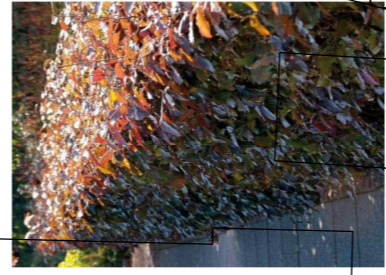

Groenvak is reeds aangelegd. Er dienen noguit kleine aanplantingen gedaan te worden.

de Stins

Grasveld geschikt voor diverse activiteiten zoals een buurt barbeque.

Beukenhaag (Fagus sylvatica 'Atropinicea')

Prunus (Serrulata 'Kanzan')

18

24 28

7 9 9a

It Apelhof-Stins-De Stringen te Hallum  
Situatiekening ontwerp groenstroken / speeltuin / ontmoetingsplaats  
Variant 1: inclusief grasveld voor diverse activiteiten