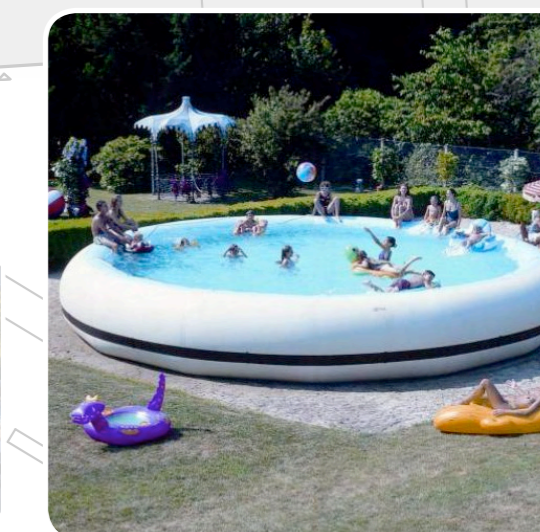

ONTMOETINGSPLEIN

Ruimte voor jong en oud voor ontmoeting, toezicht, beweging, spelletjes en tijdelijk spelaanbod