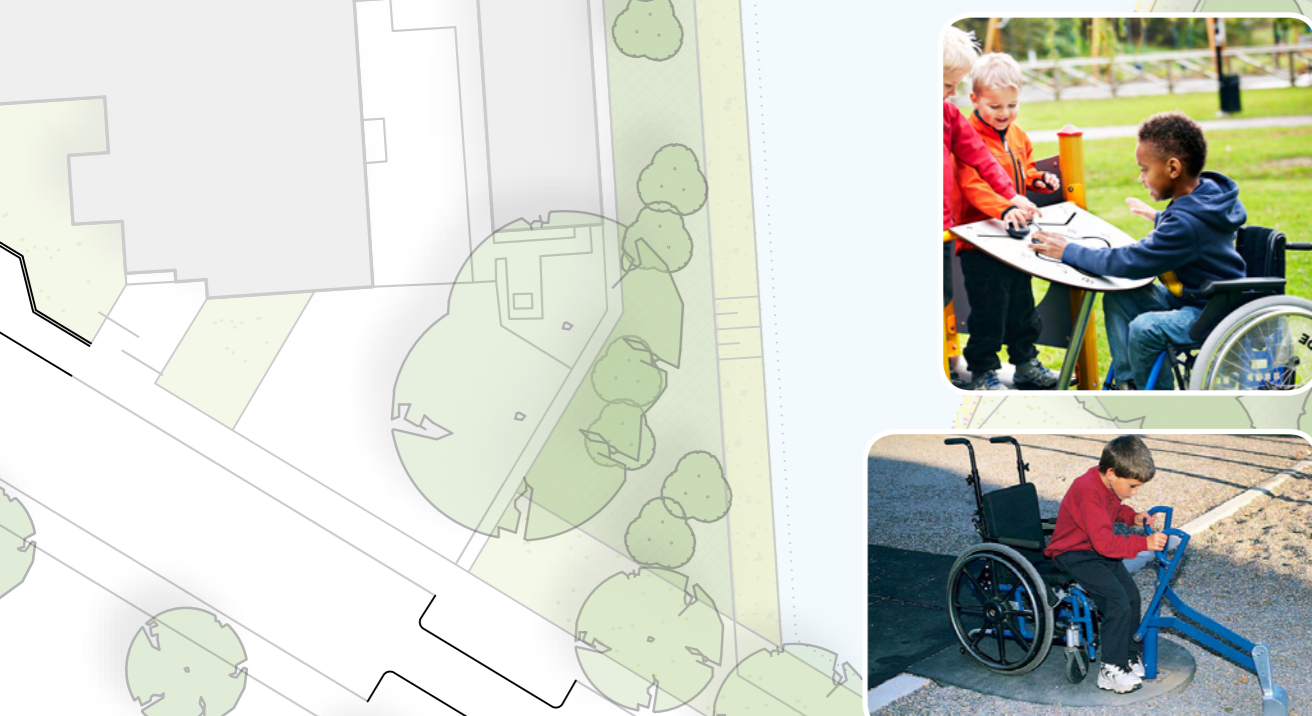

### SCHOOLSPOORTZONE

Rondbaan van 100 m en vrije speelruimte voor sport, spel, picknicks, voorstellingen, bootcamp, etc.

**VAN TUIN TOT TAFEL**  
Eetbare tuintjes van en voor de buurt: zaaien, onderhouden, oogsten, eten en educatie

### BUURTWERKPLAATS

Duurzaam paviljoen met opslagruimte en overdekte werkplaats, geschikt voor onderhoudswerkzaamheden door vrijwilligers en re-integratie

### JEU DE BOULES

Prettige ontmoetingsruimte voor de ouderen in een rustige hoek van de speeltuin