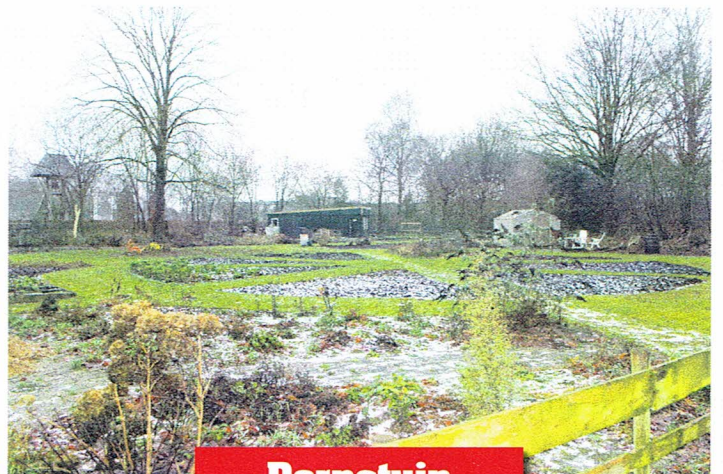

# Dorpspark Haulerwijk anno 2016

**Speeltoestellen**

**Slecht onderhoud paden**

**Park zuidzijde**

**Park noordoost**

**Dorpstuin**

**Het park heeft dringend een opknapbeurt nodig en kan meer beleving bieden aan de bevolking!**

# Dorpspark Haulerwijk toekomst?

**Fitness voor iedereen**

**Open podium**

**Omheinde hondenloopweide**