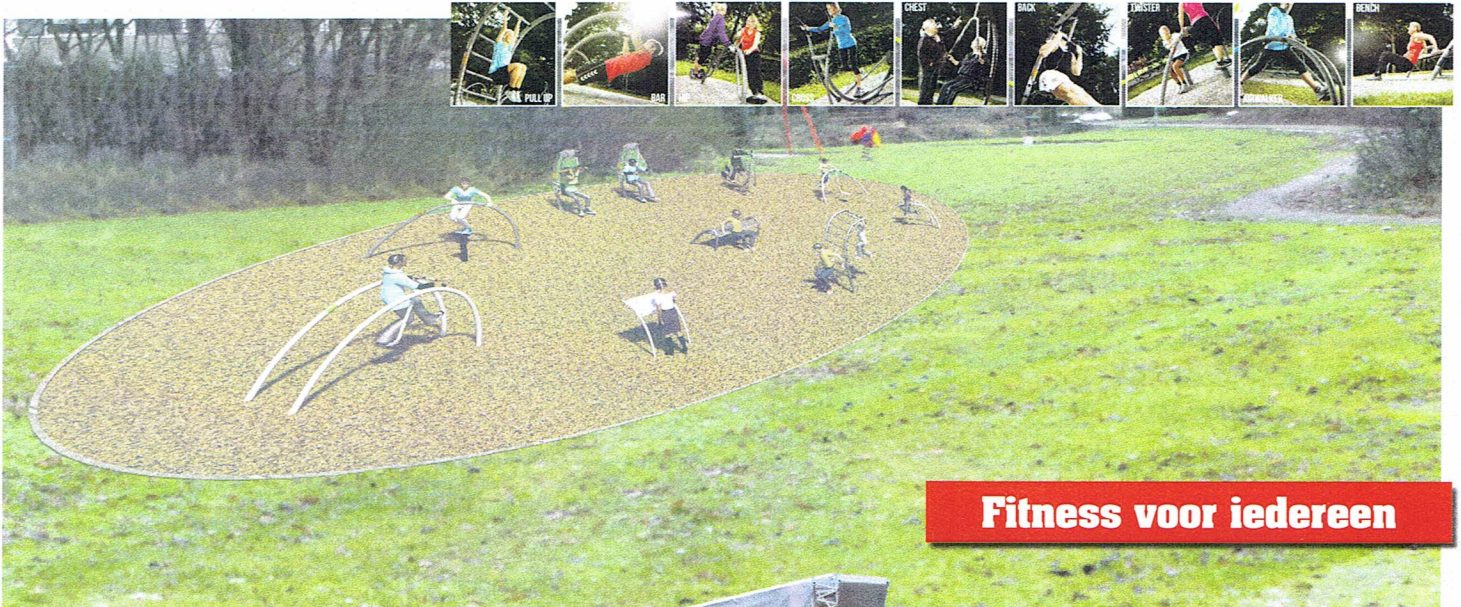

# Dorpspark Haulerwijk anno 2016

**Speeltoestellen**

**Slecht onderhoud paden**

**Park zuidzijde**

**Park noordoost**

**Dorpstuin**

**Het park heeft dringend een opknapbeurt nodig en kan meer beleving bieden aan de bevolking!**

# Dorpspark Haulerwijk toekomst?

**Fitness voor iedereen**

**Open podium**

**Omheinde hondenloopweide**