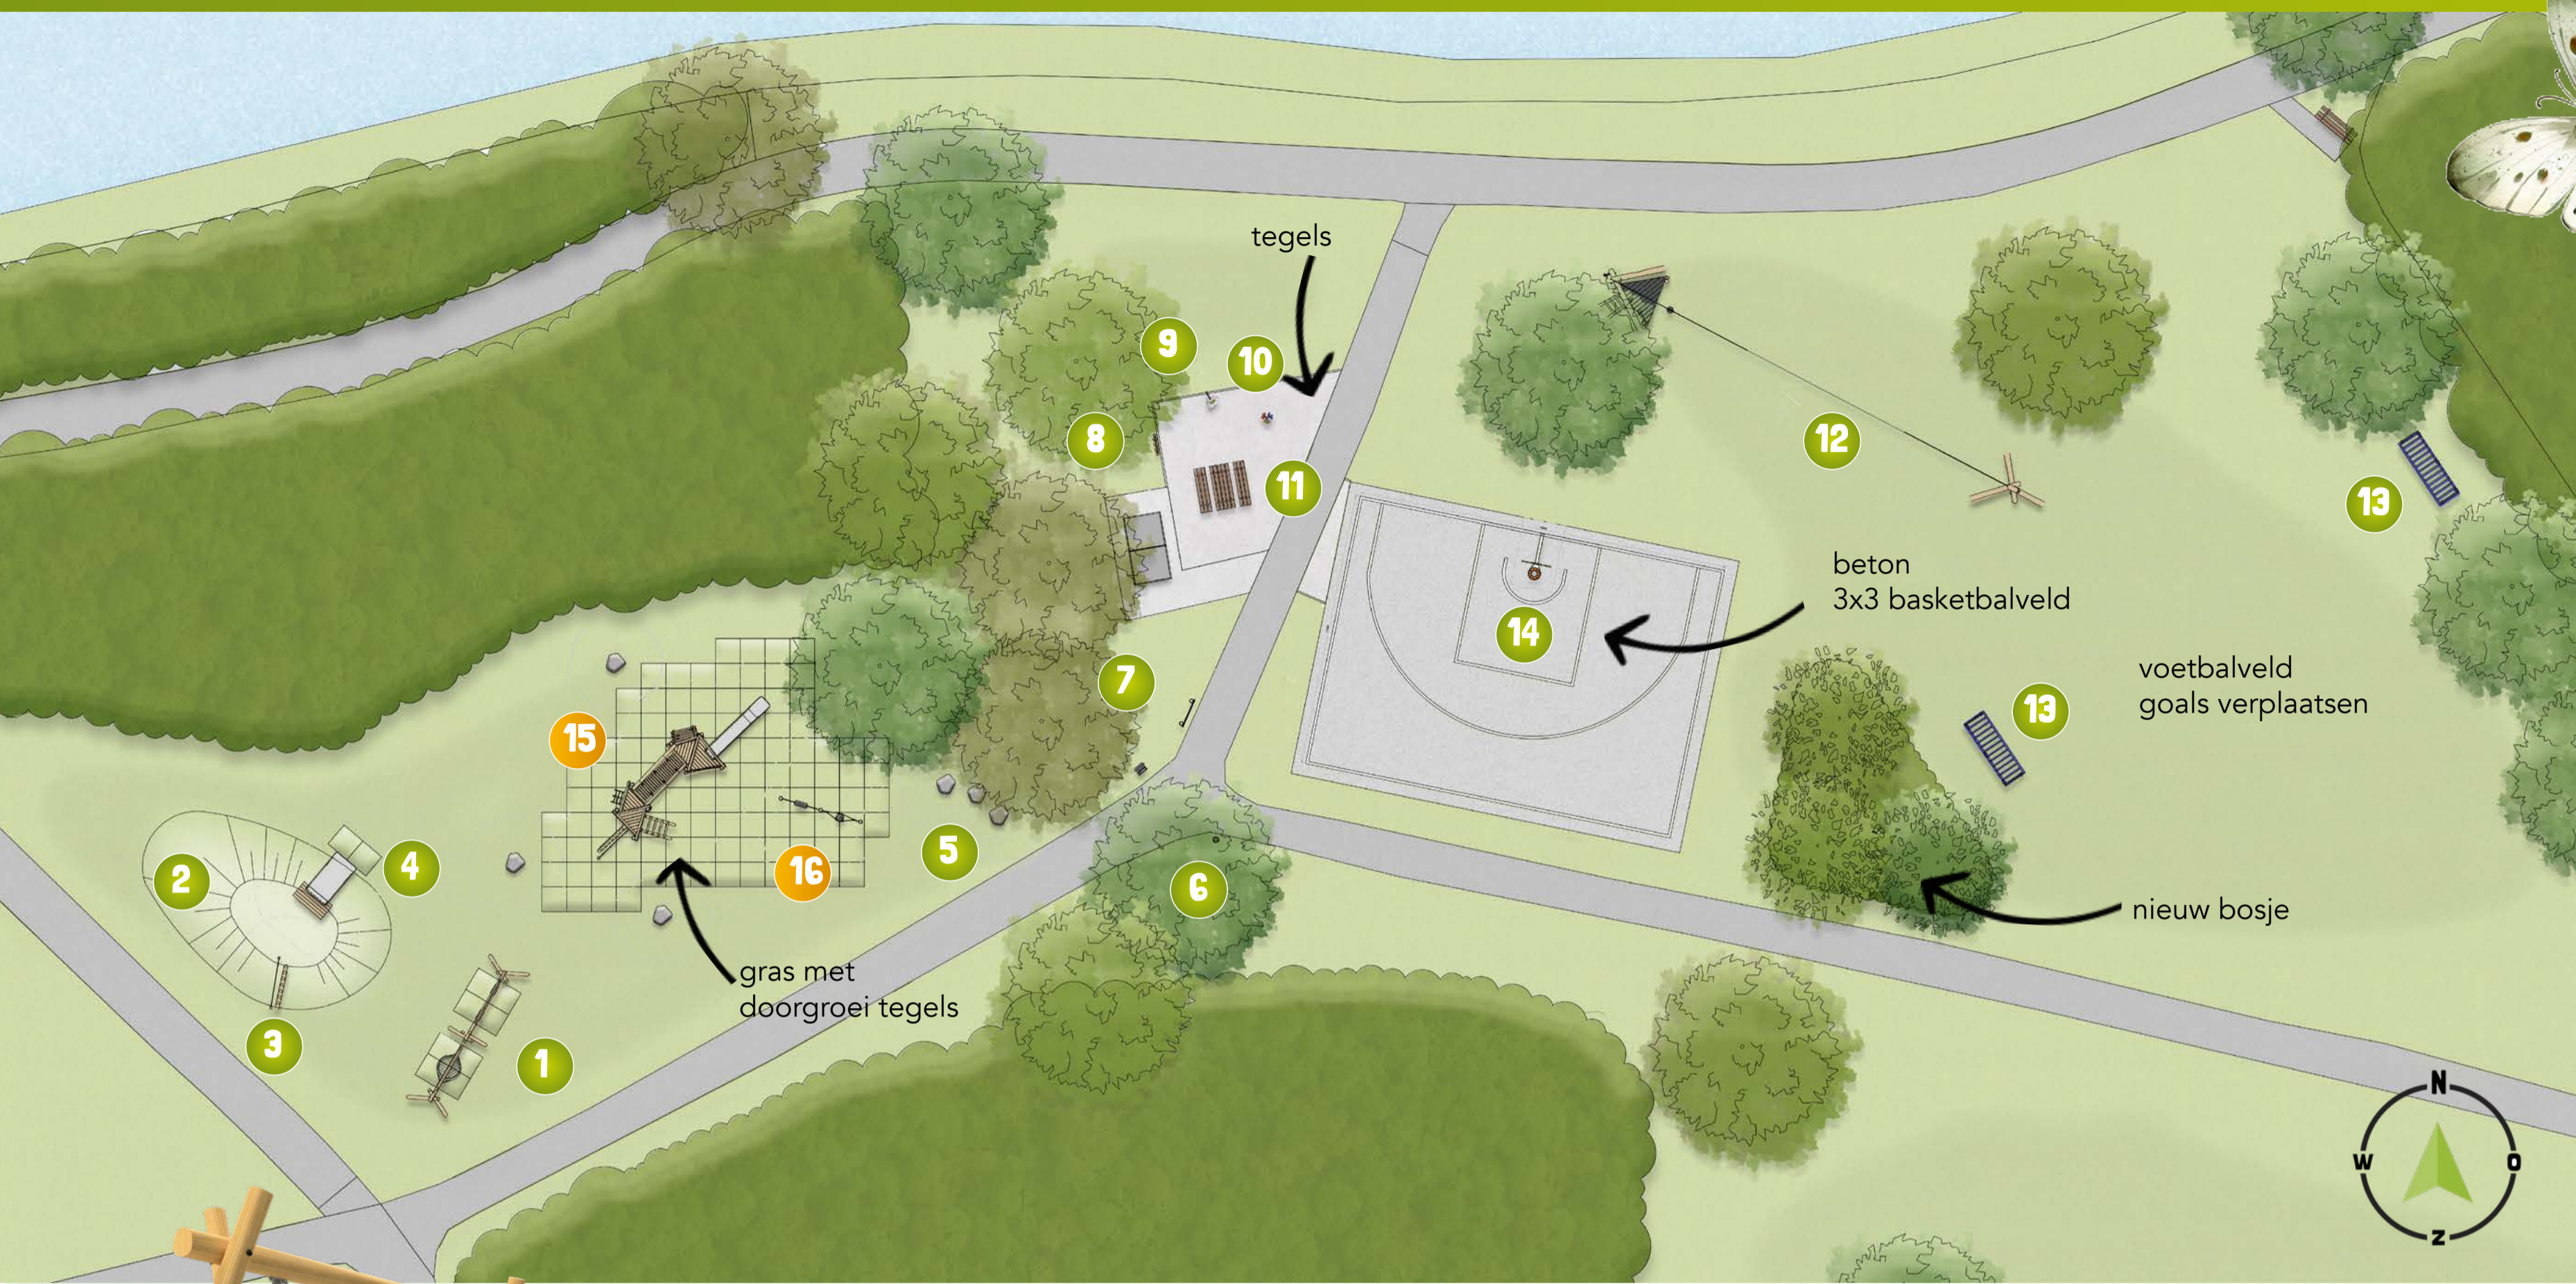

SPEELPLEK WILGENLAAN, DOKKUM

ELK KIND SPEELT ANDERS

BOERplay gaat uit van vier speltypen voor kinderen, namelijk de rauwer, douwer, bouwer en schouwer. Dit is ook verwerkt in dit ontwerp; zo kan elk kind heerlijk spelen.

- Schouwer, hier kan ik observeren en rustig spelen.
- Bouwer, ik gebruik alles wat bruikbaar is om te spelen.
- Douwer, hier kan ik mijn fantasie uiten.
- Rauwer, hier kan ik mijn energie kwijt!

ROUTES

In het park is voor iedereen wat te doen.

- Bij de groene route kan iedereen mee doen. Schommelen, duikelen en glijden, samen spelletjes doen en muziek maken rond de picknicktafel.
- De oranje route gaat langs de uitdagende toestellen. Samen spelen, klimmen, balanceren en door de lucht zwieren op de klimtoestellen en de kabelbaan.
- De sportroute met de tafeltennistafel en het basketbal- en voetbalveld. Goed toegankelijk voor iedereen.
- Centrale ontmoetingsplek

1 Multi schommel met nest 100cm

2 Heuvel

3 Hellingklimmer 1.1m

4 Taludglijbaan (breed) 1,27m

5 Zwerfkeien

6 Loep

7 Spellenwand vier op een rij

8 Boter kaas en eieren