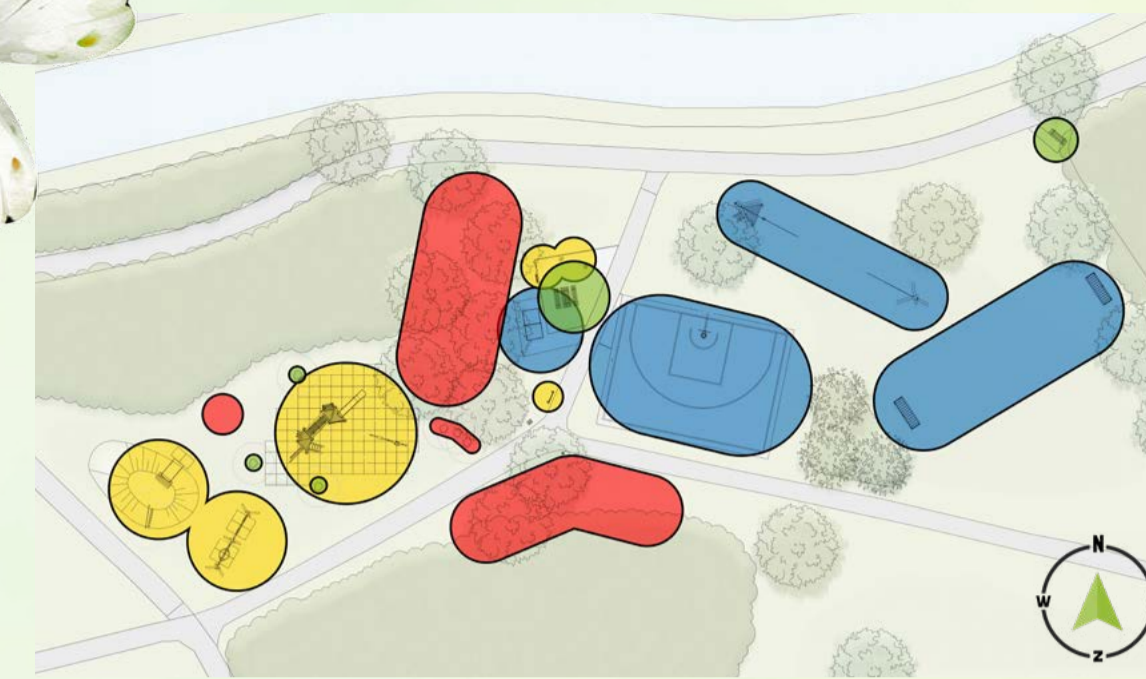

SPEELPLEK WILGENLAAN, DOKKUM

ELK KIND SPEELT ANDERS

BOERplay gaat uit van vier speltypen voor kinderen, namelijk de rauwer, douwer, bouwer en schouwer. Dit is ook verwerkt in dit ontwerp; zo kan elk kind heerlijk spelen.

- Schouwer, hier kan ik observeren en rustig spelen.
- Bouwer, ik gebruik alles wat bruikbaar is om te spelen.
- Douwer, hier kan ik mijn fantasie uiten.
- Rauwer, hier kan ik mijn energie kwijt!

ROUTES

In het park is voor iedereen wat te doen.

- Bij de groene route kan iedereen mee doen. Schommelen, duikelen en glijden, samen spelletjes doen en muziek maken rond de picknicktafel.
- De oranje route gaat langs de uitdagende toestellen. Samen spelen, klimmen, balanceren en door de lucht zwieren op de klimtoestellen en de kabelbaan.
- De sportroute met de tafeltennistafel en het basketbal- en voetbalveld. Goed toegankelijk voor iedereen.
- Centrale ontmoetingsplek

1 Multi schommel met nest 100cm

2 Heuvel

3 Hellingklimmer 1.1m

4 Taludglijbaan (breed) 1,27m

5 Zwerfkeien

6 Loep

7 Spellenwand vier op een rij

8 Boter kaas en eieren